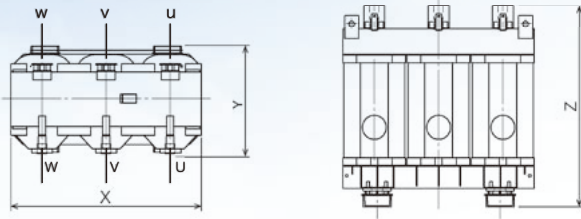

HITACHI
Inspire the Next

HITACHI
AMORPHOUS TRANSFORMERS

Molded Type

Item		SiT	AMT
Dimension (mm)	X	1,395(100)	1,430(96)
	Y	700(100)	800(114)
	Z	1,490(100)	1,605(108)
Mass (kg)		2,400(100)	3,050(120)

3P 1000kVA 6kV/210V 60Hz