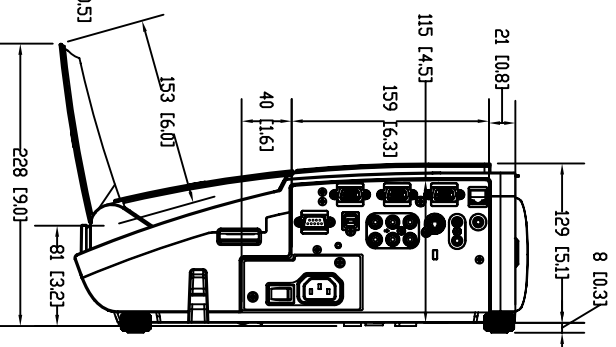

HITACHI CP-A100 Series

CP-A100 UNIT [mm][Inches]

Screen size(4:3 Diagonal) Inch	Image height(b) Inch(cm)	Throw distance (a) Inch(cm)	Vertical Offset (c) Inch(cm)
60"	36"(91)	3.6"(9.3)	11.2"(28.5)
65"	39"(99)	5.1"(13.0)	11.9"(30.3)
70"	42"(107)	6.6"(16.8)	12.7"(32.1)
75"	45"(114)	8.1"(20.6)	13.4"(34.0)
80"	48"(122)	9.6"(24.3)	14.1"(35.8)
85"	51"(130)	11.1"(28.1)	14.8"(37.6)
90"	54"(137)	12.5"(31.9)	15.5"(39.4)
95"	57"(145)	14.0"(35.6)	16.2"(41.2)
100"	60"(152)	15.5"(39.4)	17.0"(43.1)