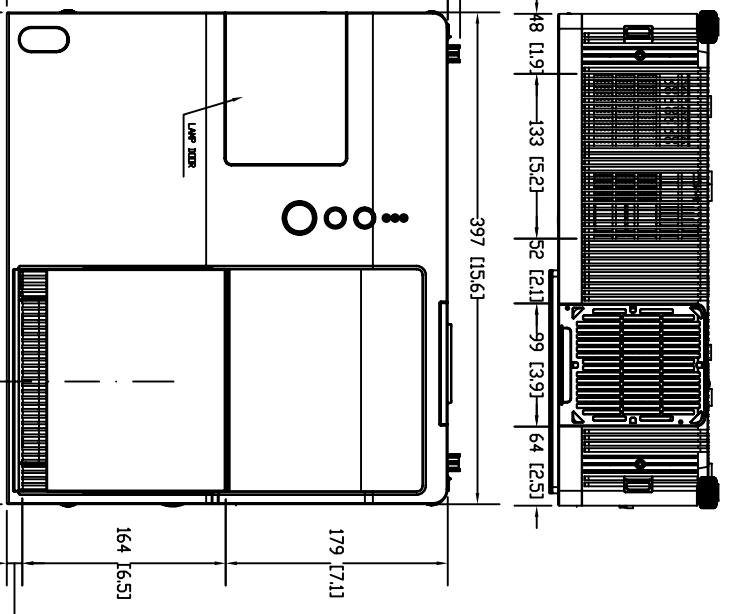

HITACHI CP-A100 Series

CP-A100 UNIT [mm][Inches]

Screen size(4:3 Diagonal) Inch	Image height(b) Inch(cm)	Throw distance (a) Inch(cm)	Vertical Offset (c) Inch(cm)
60"	36"(91)	3.6"(9.3)	11.2"(28.5)
65"	39"(99)	5.1"(13.0)	11.9"(30.3)
70"	42"(107)	6.6"(16.8)	12.7"(32.1)
75"	45"(114)	8.1"(20.6)	13.4"(34.0)
80"	48"(122)	9.6"(24.3)	14.1"(35.8)
85"	51"(130)	11.1"(28.1)	14.8"(37.6)
90"	54"(137)	12.5"(31.9)	15.5"(39.4)
95"	57"(145)	14.0"(35.6)	16.2"(41.2)
100"	60"(152)	15.5"(39.4)	17.0"(43.1)