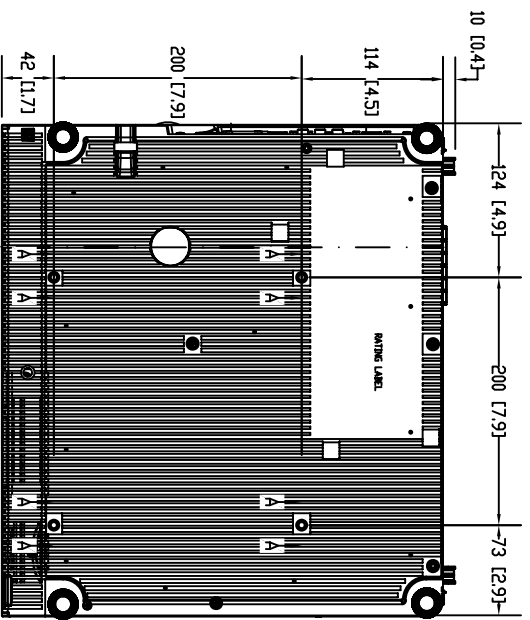

HITACHI CP-A100 Series

CP-A100 UNIT [mm][Inches]

Screen size(4:3 Diagonal) Inch	Image height(b) Inch(cm)	Throw distance (a) Inch(cm)	Vertical Offset (c) Inch(cm)
60"	36"(91)	3.6"(9.3)	11.2"(28.5)
65"	39"(99)	5.1"(13.0)	11.9"(30.3)
70"	42"(107)	6.6"(16.8)	12.7"(32.1)
75"	45"(114)	8.1"(20.6)	13.4"(34.0)
80"	48"(122)	9.6"(24.3)	14.1"(35.8)
85"	51"(130)	11.1"(28.1)	14.8"(37.6)
90"	54"(137)	12.5"(31.9)	15.5"(39.4)
95"	57"(145)	14.0"(35.6)	16.2"(41.2)
100"	60"(152)	15.5"(39.4)	17.0"(43.1)