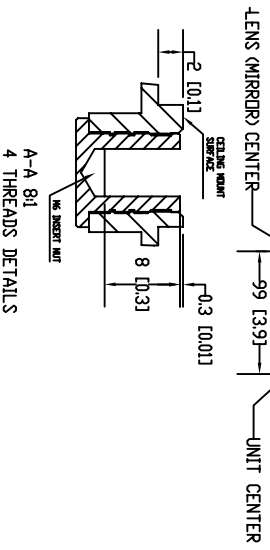

HITACHI CP-A100 Series

CP-A100 UNIT [mm][Inches]

Screen size(4:3 Diagonal) Inch	Image height(b) Inch(cm)	Throw distance (a) Inch(cm)	Vertical Offset (c) Inch(cm)
60"	36"(91)	3.6"(9.3)	11.2"(28.5)
65"	39"(99)	5.1"(13.0)	11.9"(30.3)
70"	42"(107)	6.6"(16.8)	12.7"(32.1)
75"	45"(114)	8.1"(20.6)	13.4"(34.0)
80"	48"(122)	9.6"(24.3)	14.1"(35.8)
85"	51"(130)	11.1"(28.1)	14.8"(37.6)
90"	54"(137)	12.5"(31.9)	15.5"(39.4)
95"	57"(145)	14.0"(35.6)	16.2"(41.2)
100"	60"(152)	15.5"(39.4)	17.0"(43.1)