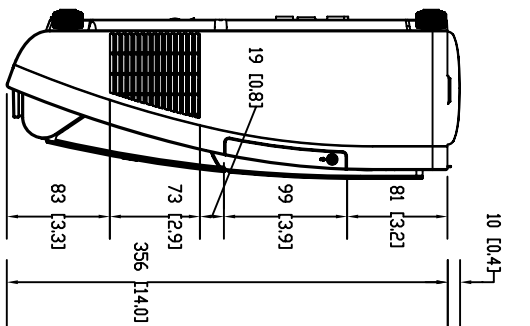

HITACHI CP-A100 Series

CP-A100 UNIT [mm][Inches]

Screen size(4:3 Diagonal) Inch	Image height(b) Inch(cm)	Throw distance (a) Inch(cm)	Vertical Offset (c) Inch(cm)
60"	36"(91)	3.6"(9.3)	11.2"(28.5)
65"	39"(99)	5.1"(13.0)	11.9"(30.3)
70"	42"(107)	6.6"(16.8)	12.7"(32.1)
75"	45"(114)	8.1"(20.6)	13.4"(34.0)
80"	48"(122)	9.6"(24.3)	14.1"(35.8)
85"	51"(130)	11.1"(28.1)	14.8"(37.6)
90"	54"(137)	12.5"(31.9)	15.5"(39.4)
95"	57"(145)	14.0"(35.6)	16.2"(41.2)
100"	60"(152)	15.5"(39.4)	17.0"(43.1)