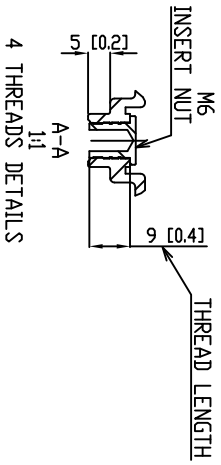

HITACHI CP-SX635 Series CP-SX635 UNIT:mm[Inches]

Screen size(4:3 Diagonal) Inch	Image height(a) Inch(cm)	Throw distance (α) Inch(m)	
		Min	Max
30"	18"(46)	35"(0.9)	42"(1.1)
40"	24"(61)	47"(1.2)	57"(1.4)
50"	30"(76)	59"(1.5)	71"(1.8)
60"	36"(91)	71"(1.8)	86"(2.2)
70"	42"(107)	84"(2.1)	100"(2.5)
80"	48"(122)	96"(2.4)	115"(2.9)
100"	80"(152)	120"(3.0)	144"(3.7)
120"	72"(183)	144"(3.7)	173"(4.4)
150"	90"(229)	181"(4.6)	217"(5.5)
200"	120"(305)	242"(6.1)	290"(7.4)
250"	150"(381)	302"(7.7)	363"(9.2)
300"	180"(457)	363"(9.2)	436"(11.1)
350"	210"(533)	424"(10.8)	509"(12.9)

Horizontal lens shift 6:4 - 4:6