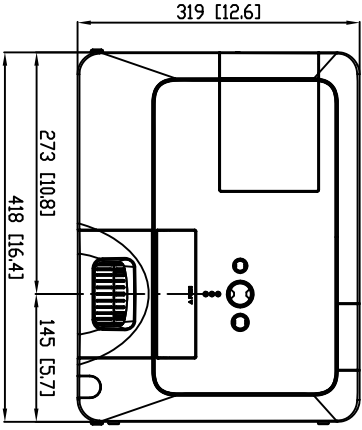

HITACHI CP-SX635 Series CP-SX635 UNIT:mm[Inches]

Screen size(4:3 Diagonal) Inch	Image height(a) Inch(cm)	Throw distance (α) Inch(m)	
		Min	Max
30"	18"(46)	35"(0.9)	42"(1.1)
40"	24"(61)	47"(1.2)	57"(1.4)
50"	30"(76)	59"(1.5)	71"(1.8)
60"	36"(91)	71"(1.8)	86"(2.2)
70"	42"(107)	84"(2.1)	100"(2.5)
80"	48"(122)	96"(2.4)	115"(2.9)
100"	80"(152)	120"(3.0)	144"(3.7)
120"	72"(183)	144"(3.7)	173"(4.4)
150"	90"(229)	181"(4.6)	217"(5.5)
200"	120"(305)	242"(6.1)	290"(7.4)
250"	150"(381)	302"(7.7)	363"(9.2)
300"	180"(457)	363"(9.2)	436"(11.1)
350"	210"(533)	424"(10.8)	509"(12.9)

Horizontal lens shift 6:4 - 4:6