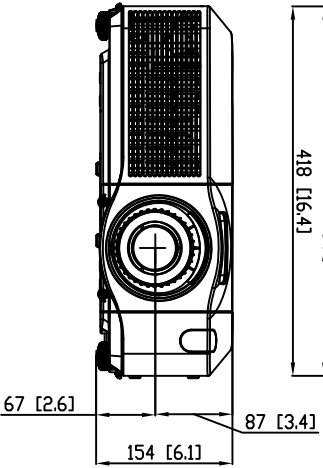

HITACHI CP-SX635 Series CP-SX635 UNIT:mm[Inches]

Screen size(4:3 Diagonal) Inch	Image height(a) Inch(cm)	Throw distance (α) Inch(m)	
		Min	Max
30"	18"(46)	35"(0.9)	42"(1.1)
40"	24"(61)	47"(1.2)	57"(1.4)
50"	30"(76)	59"(1.5)	71"(1.8)
60"	36"(91)	71"(1.8)	86"(2.2)
70"	42"(107)	84"(2.1)	100"(2.5)
80"	48"(122)	96"(2.4)	115"(2.9)
100"	80"(152)	120"(3.0)	144"(3.7)
120"	72"(183)	144"(3.7)	173"(4.4)
150"	90"(229)	181"(4.6)	217"(5.5)
200"	120"(305)	242"(6.1)	290"(7.4)
250"	150"(381)	302"(7.7)	363"(9.2)
300"	180"(457)	363"(9.2)	436"(11.1)
350"	210"(533)	424"(10.8)	509"(12.9)

Horizontal lens shift 6:4 - 4:6