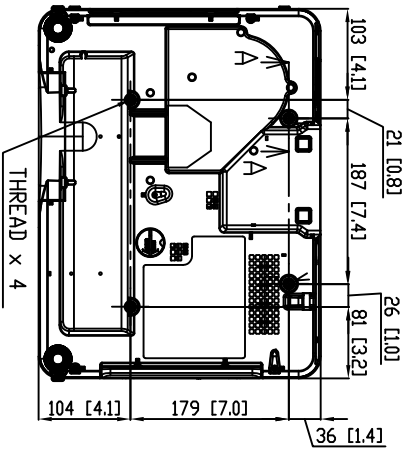

HITACHI CP-SX635 Series CP-SX635 UNIT:mm[Inches]

Screen size(4:3 Diagonal) Inch	Image height(a) Inch(cm)	Throw distance (α) Inch(m)	
		Min	Max
30"	18"(46)	35"(0.9)	42"(1.1)
40"	24"(61)	47"(1.2)	57"(1.4)
50"	30"(76)	59"(1.5)	71"(1.8)
60"	36"(91)	71"(1.8)	86"(2.2)
70"	42"(107)	84"(2.1)	100"(2.5)
80"	48"(122)	96"(2.4)	115"(2.9)
100"	80"(152)	120"(3.0)	144"(3.7)
120"	72"(183)	144"(3.7)	173"(4.4)
150"	90"(229)	181"(4.6)	217"(5.5)
200"	120"(305)	242"(6.1)	290"(7.4)
250"	150"(381)	302"(7.7)	363"(9.2)
300"	180"(457)	363"(9.2)	436"(11.1)
350"	210"(533)	424"(10.8)	509"(12.9)

Horizontal lens shift 6:4 - 4:6