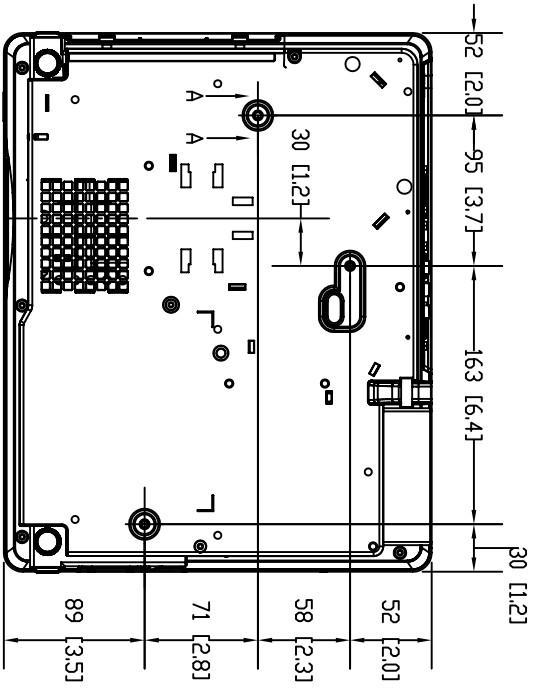

HITACHI CP-WX410 Series

CP-WX410 UNIT:mm[Inches]

Screen size (16:10 Diagonal) inch	image height(b) inch(cm)	Throw distance (a)	
		Min inch(m)	Max inch(m)
30"	16"(40)	36"(0.9)	44"(1.1)
40"	21"(54)	49"(1.2)	59"(1.5)
50"	26"(67)	61"(1.6)	74"(1.9)
60"	32"(81)	74"(1.9)	89"(2.3)
70"	37"(94)	86"(2.2)	104"(2.6)
80"	42"(108)	99"(2.5)	119"(3.0)
90"	48"(121)	111"(2.8)	134"(3.4)
100"	53"(135)	124"(3.1)	149"(3.8)
120"	64"(162)	149"(3.8)	179"(4.5)
150"	79"(202)	186"(4.7)	224"(5.7)
200"	106"(269)	249"(6.3)	299"(7.6)
250"	132"(337)	311"(7.9)	374"(9.5)
300"	159"(404)	374"(9.5)	449"(11.4)