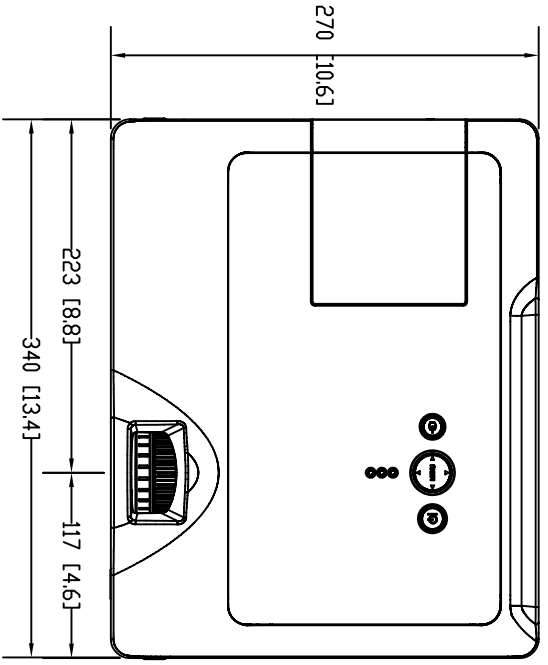

HITACHI CP-WX410 Series

CP-WX410 UNIT:mm[Inches]

Screen size (16:10 Diagonal) inch	image height(b) inch(cm)	Throw distance (a)	
		Min inch(m)	Max inch(m)
30"	16"(40)	36"(0.9)	44"(1.1)
40"	21"(54)	49"(1.2)	59"(1.5)
50"	26"(67)	61"(1.6)	74"(1.9)
60"	32"(81)	74"(1.9)	89"(2.3)
70"	37"(94)	86"(2.2)	104"(2.6)
80"	42"(108)	99"(2.5)	119"(3.0)
90"	48"(121)	111"(2.8)	134"(3.4)
100"	53"(135)	124"(3.1)	149"(3.8)
120"	64"(162)	149"(3.8)	179"(4.5)
150"	79"(202)	186"(4.7)	224"(5.7)
200"	106"(269)	249"(6.3)	299"(7.6)
250"	132"(337)	311"(7.9)	374"(9.5)
300"	159"(404)	374"(9.5)	449"(11.4)