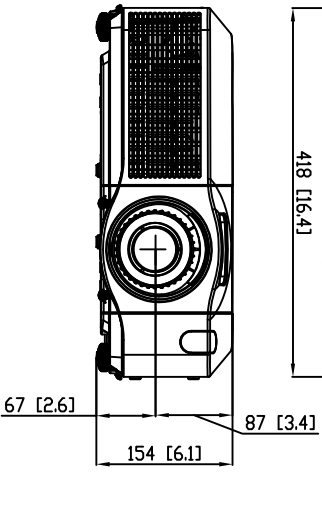

HITACHI CP-WX625 Series CP-WX625 UNIT:mm[Inches]

Screen size (16:10 Diagonal) Inch	Image height(k) Inch(cm)	Throw distance (a) Inch(cm)	
		Min	Max
30"	16"(40)	36"(0.9)	44"(1.1)
40"	21"(53)	49"(1.2)	59"(1.5)
50"	26"(66)	62"(1.6)	74"(1.9)
60"	31"(79)	74"(1.9)	90"(2.3)
70"	36"(92)	87"(2.2)	105"(2.7)
80"	42"(106)	100"(2.5)	120"(3.1)
100"	52"(132)	125"(3.2)	151"(3.8)
120"	62"(158)	150"(3.8)	181"(4.6)
150"	78"(198)	188"(4.8)	227"(5.8)
200"	104"(264)	252"(6.4)	303"(7.7)
250"	130"(330)	315"(8.0)	379"(9.6)
300"	156"(396)	379"(9.6)	455"(11.6)
350"	185"(471)	442"(11.2)	532"(13.5)