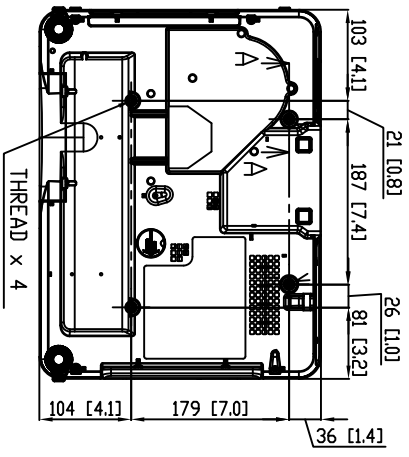

HITACHI CP-WX625 Series CP-WX625 UNIT:mm[Inches]

Screen size (16:10 Diagonal) Inch	Image height(k) Inch(cm)	Throw distance (a) Inch(cm)	
		Min	Max
30"	16"(40)	36"(0.9)	44"(1.1)
40"	21"(53)	49"(1.2)	59"(1.5)
50"	26"(66)	62"(1.6)	74"(1.9)
60"	31"(79)	74"(1.9)	90"(2.3)
70"	36"(92)	87"(2.2)	105"(2.7)
80"	42"(106)	100"(2.5)	120"(3.1)
100"	52"(132)	125"(3.2)	151"(3.8)
120"	62"(158)	150"(3.8)	181"(4.6)
150"	78"(198)	188"(4.8)	227"(5.8)
200"	104"(264)	252"(6.4)	303"(7.7)
250"	130"(330)	315"(8.0)	379"(9.6)
300"	156"(396)	379"(9.6)	455"(11.6)
350"	185"(471)	442"(11.2)	532"(13.5)