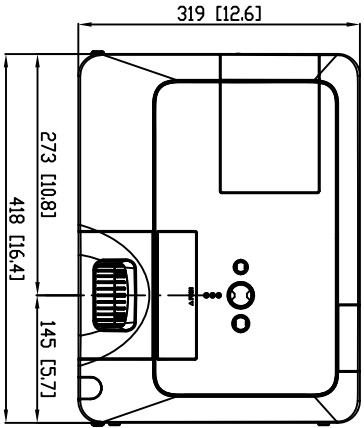

HITACHI CP-WX625 Series CP-WX625 UNIT:mm[Inches]

Screen size (16:10 Diagonal) Inch	Image height(k) Inch(cm)	Throw distance (a) Inch(cm)	
		Min	Max
30"	16"(40)	36"(0.9)	44"(1.1)
40"	21"(53)	49"(1.2)	59"(1.5)
50"	26"(66)	62"(1.6)	74"(1.9)
60"	31"(79)	74"(1.9)	90"(2.3)
70"	36"(92)	87"(2.2)	105"(2.7)
80"	42"(106)	100"(2.5)	120"(3.1)
100"	52"(132)	125"(3.2)	151"(3.8)
120"	62"(158)	150"(3.8)	181"(4.6)
150"	78"(198)	188"(4.8)	227"(5.8)
200"	104"(264)	252"(6.4)	303"(7.7)
250"	130"(330)	315"(8.0)	379"(9.6)
300"	156"(396)	379"(9.6)	455"(11.6)
350"	185"(471)	442"(11.2)	532"(13.5)