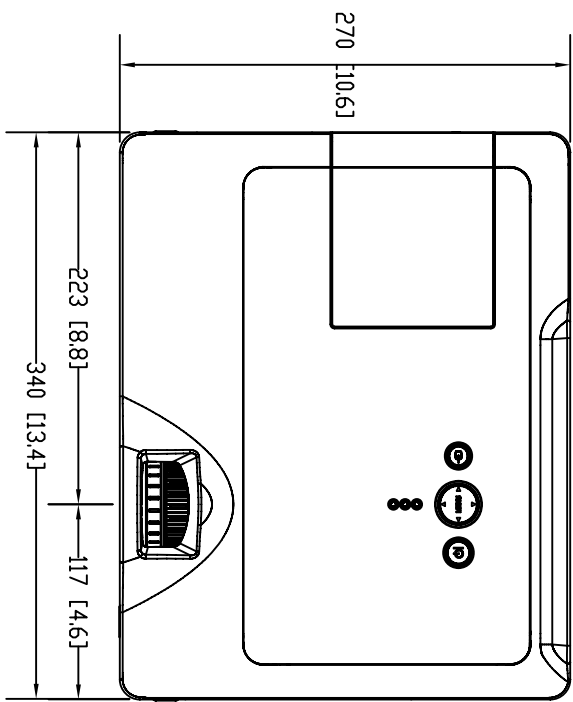

HITACHI CP-X201 Series

CP-X201 UNIT:mm[Inches]

Screen size(4:3 Diagonal) inch	Image height(b) inch(cm)	Throw distance (a)	
		Min inch(m)	Max inch(m)
30"	18"(46)	34"(0.9)	41"(1.1)
40"	24"(61)	46"(1.2)	56"(1.4)
50"	30"(76)	58"(1.5)	70"(1.8)
60"	36"(91)	70"(1.8)	84"(2.1)
70"	42"(107)	81"(2.1)	98"(2.5)
80"	48"(122)	93"(2.4)	112"(2.8)
90"	54"(137)	105"(2.7)	126"(3.2)
100"	60"(152)	117"(3.0)	140"(3.6)
120"	72"(183)	140"(3.6)	169"(4.3)
150"	90"(229)	176"(4.5)	211"(5.4)
200"	120"(305)	235"(6.0)	282"(7.2)
250"	150"(381)	294"(7.5)	353"(9.0)
300"	180"(457)	352"(9.0)	423"(10.7)