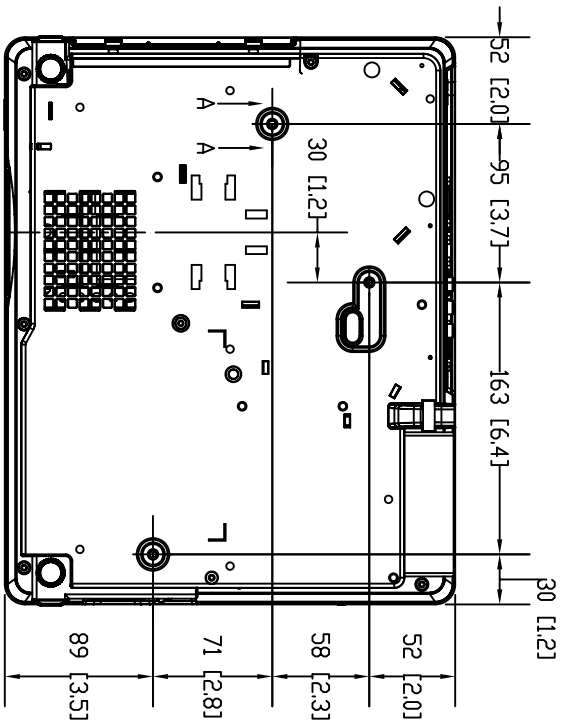

HITACHI CP-X201 Series

CP-X201 UNIT:mm[Inches]

Screen size(4:3 Diagonal) inch	Image height(b) inch(cm)	Throw distance (a)	
		Min inch(m)	Max inch(m)
30"	18"(46)	34"(0.9)	41"(1.1)
40"	24"(61)	46"(1.2)	56"(1.4)
50"	30"(76)	58"(1.5)	70"(1.8)
60"	36"(91)	70"(1.8)	84"(2.1)
70"	42"(107)	81"(2.1)	98"(2.5)
80"	48"(122)	93"(2.4)	112"(2.8)
90"	54"(137)	105"(2.7)	126"(3.2)
100"	60"(152)	117"(3.0)	140"(3.6)
120"	72"(183)	140"(3.6)	169"(4.3)
150"	90"(229)	176"(4.5)	211"(5.4)
200"	120"(305)	235"(6.0)	282"(7.2)
250"	150"(381)	294"(7.5)	353"(9.0)
300"	180"(457)	352"(9.0)	423"(10.7)