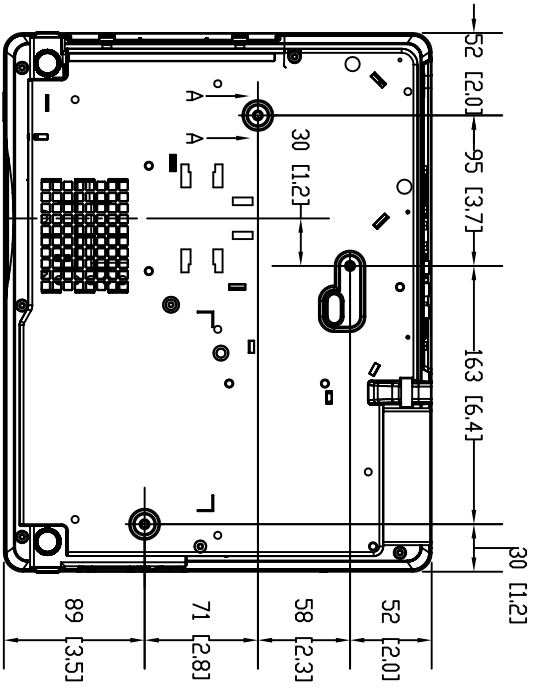

# HITACHI CP-X206 Series

CP-X206 UNIT:mm[Inches]

Screen size(4:3 Diagonal) inch	Image height(b) inch(cm)	Throw distance (a) inch(m)	
		Min	Max
30"	18"(46)	34"(0.9)	41"(1.1)
40"	24"(61)	46"(1.2)	56"(1.4)
50"	30"(76)	58"(1.5)	70"(1.8)
60"	36"(91)	70"(1.8)	84"(2.1)
70"	42"(107)	81"(2.1)	98"(2.5)
80"	48"(122)	93"(2.4)	112"(2.8)
90"	54"(137)	105"(2.7)	126"(3.2)
100"	60"(152)	117"(3.0)	140"(3.6)
120"	72"(183)	140"(3.6)	169"(4.3)
150"	90"(229)	176"(4.5)	211"(5.4)
200"	120"(305)	234"(6.0)	282"(7.2)
250"	150"(381)	293"(7.5)	352"(8.9)
300"	180"(457)	352"(8.9)	423"(10.7)