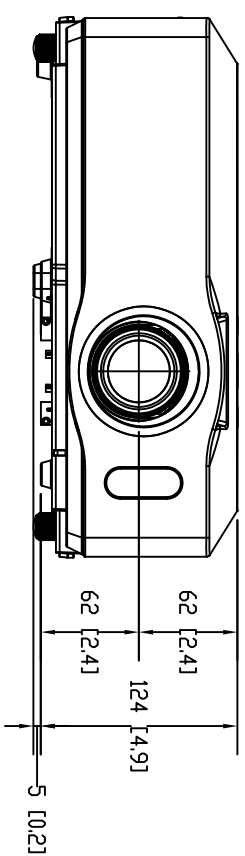

# HITACHI CP-X206 Series

CP-X206 UNIT:mm[Inches]

Screen size(4:3 Diagonal) inch	Image height(b) inch(cm)	Throw distance (a) inch(m)	
		Min	Max
30"	18"(46)	34"(0.9)	41"(1.1)
40"	24"(61)	46"(1.2)	56"(1.4)
50"	30"(76)	58"(1.5)	70"(1.8)
60"	36"(91)	70"(1.8)	84"(2.1)
70"	42"(107)	81"(2.1)	98"(2.5)
80"	48"(122)	93"(2.4)	112"(2.8)
90"	54"(137)	105"(2.7)	126"(3.2)
100"	60"(152)	117"(3.0)	140"(3.6)
120"	72"(183)	140"(3.6)	169"(4.3)
150"	90"(229)	176"(4.5)	211"(5.4)
200"	120"(305)	234"(6.0)	282"(7.2)
250"	150"(381)	293"(7.5)	352"(8.9)
300"	180"(457)	352"(8.9)	423"(10.7)