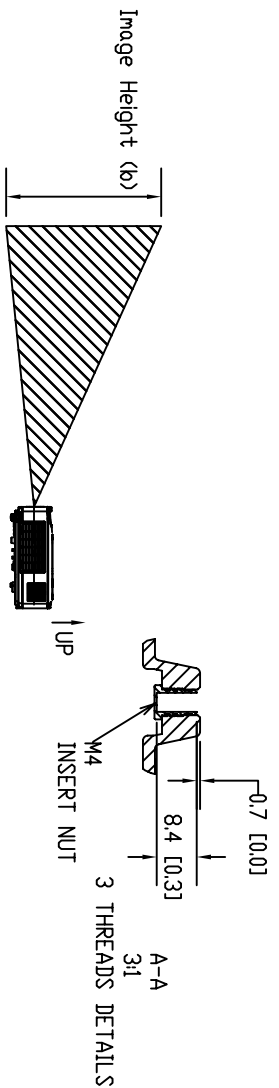

# HITACHI CP-X206 Series

CP-X206 UNIT:mm[Inches]

Screen size(4:3 Diagonal) inch	Image height(b) inch(cm)	Throw distance (a) inch(m)	
		Min	Max
30"	18"(46)	34"(0.9)	41"(1.1)
40"	24"(61)	46"(1.2)	56"(1.4)
50"	30"(76)	58"(1.5)	70"(1.8)
60"	36"(91)	70"(1.8)	84"(2.1)
70"	42"(107)	81"(2.1)	98"(2.5)
80"	48"(122)	93"(2.4)	112"(2.8)
90"	54"(137)	105"(2.7)	126"(3.2)
100"	60"(152)	117"(3.0)	140"(3.6)
120"	72"(183)	140"(3.6)	169"(4.3)
150"	90"(229)	176"(4.5)	211"(5.4)
200"	120"(305)	234"(6.0)	282"(7.2)
250"	150"(381)	293"(7.5)	352"(8.9)
300"	180"(457)	352"(8.9)	423"(10.7)