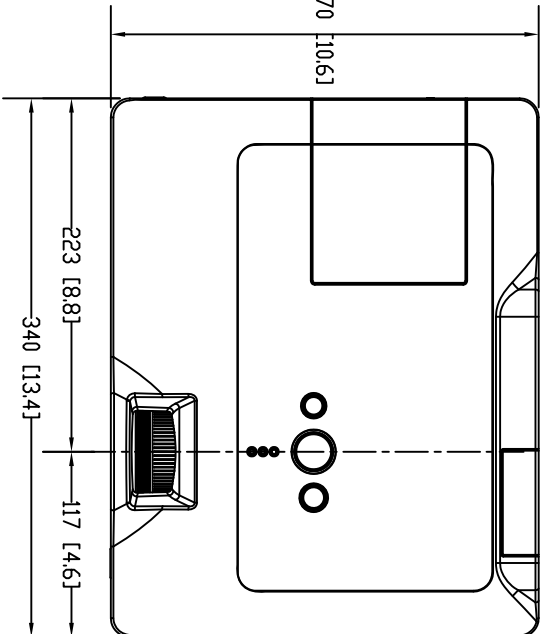

# HITACHI CP-X206 Series

CP-X206 UNIT:mm[Inches]

Screen size(4:3 Diagonal) inch	Image height(b) inch(cm)	Throw distance (a) inch(m)	
		Min	Max
30"	18"(46)	34"(0.9)	41"(1.1)
40"	24"(61)	46"(1.2)	56"(1.4)
50"	30"(76)	58"(1.5)	70"(1.8)
60"	36"(91)	70"(1.8)	84"(2.1)
70"	42"(107)	81"(2.1)	98"(2.5)
80"	48"(122)	93"(2.4)	112"(2.8)
90"	54"(137)	105"(2.7)	126"(3.2)
100"	60"(152)	117"(3.0)	140"(3.6)
120"	72"(183)	140"(3.6)	169"(4.3)
150"	90"(229)	176"(4.5)	211"(5.4)
200"	120"(305)	234"(6.0)	282"(7.2)
250"	150"(381)	293"(7.5)	352"(8.9)
300"	180"(457)	352"(8.9)	423"(10.7)