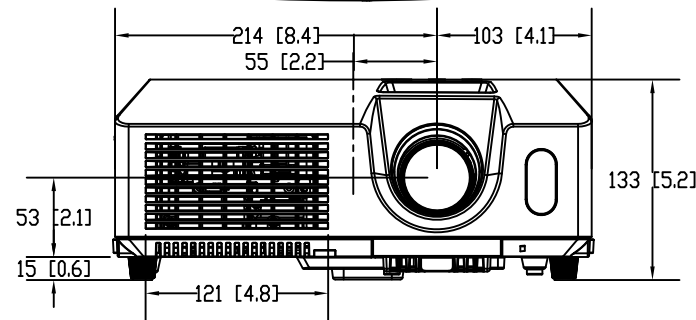

HITACHI CP-X2510N Series  
 CP-X2510N UNIT:mm[Inches]

Screen size(4:3 Diagonal) inch	Image height(b) inch(cm)	Throw distance (a) inch(m)	
		Min	Max
30"	18"(46)	34"(0.9)	41"(1.1)
40"	24"(61)	46"(1.2)	55"(1.4)
50"	30"(76)	58"(1.5)	69"(1.8)
60"	36"(91)	70"(1.8)	83"(2.1)
70"	42"(107)	82"(2.1)	97"(2.5)
80"	48"(122)	94"(2.4)	112"(2.8)
90"	54"(137)	106"(2.7)	126"(3.2)
100"	60"(152)	118"(3.0)	140"(3.6)
120"	72"(183)	142"(3.6)	168"(4.3)
150"	90"(229)	177"(4.5)	211"(5.3)
200"	120"(305)	237"(6.0)	281"(7.1)
250"	150"(381)	297"(7.5)	352"(8.9)
300"	180"(457)	356"(9.0)	422"(10.7)