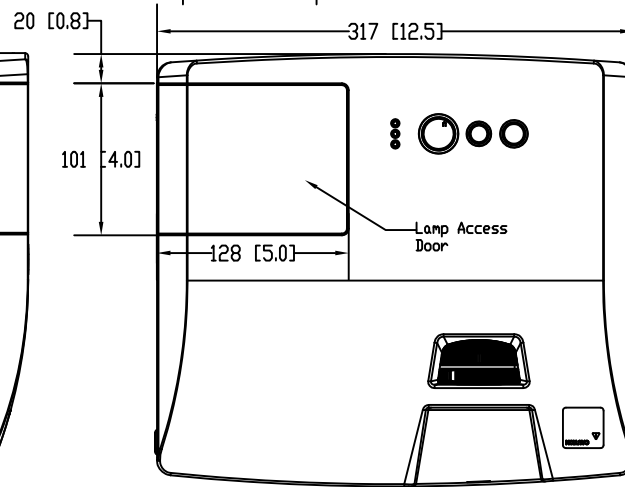

HITACHI CP-X2510N Series  
 CP-X2510N UNIT:mm[Inches]

Screen size(4:3 Diagonal) inch	Image height(b) inch(cm)	Throw distance (a) inch(m)	
		Min	Max
30"	18"(46)	34"(0.9)	41"(1.1)
40"	24"(61)	46"(1.2)	55"(1.4)
50"	30"(76)	58"(1.5)	69"(1.8)
60"	36"(91)	70"(1.8)	83"(2.1)
70"	42"(107)	82"(2.1)	97"(2.5)
80"	48"(122)	94"(2.4)	112"(2.8)
90"	54"(137)	106"(2.7)	126"(3.2)
100"	60"(152)	118"(3.0)	140"(3.6)
120"	72"(183)	142"(3.6)	168"(4.3)
150"	90"(229)	177"(4.5)	211"(5.3)
200"	120"(305)	237"(6.0)	281"(7.1)
250"	150"(381)	297"(7.5)	352"(8.9)
300"	180"(457)	356"(9.0)	422"(10.7)