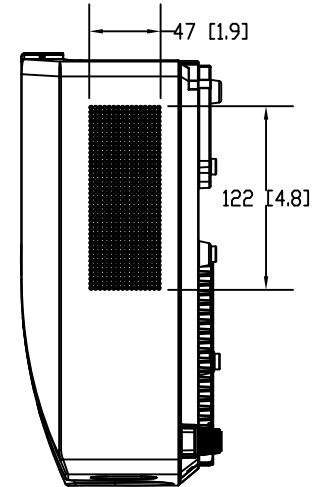

HITACHI CP-X2510N Series  
 CP-X2510N UNIT:mm[Inches]

Screen size(4:3 Diagonal) inch	Image height(b) inch(cm)	Throw distance (a) inch(m)	
		Min	Max
30"	18"(46)	34"(0.9)	41"(1.1)
40"	24"(61)	46"(1.2)	55"(1.4)
50"	30"(76)	58"(1.5)	69"(1.8)
60"	36"(91)	70"(1.8)	83"(2.1)
70"	42"(107)	82"(2.1)	97"(2.5)
80"	48"(122)	94"(2.4)	112"(2.8)
90"	54"(137)	106"(2.7)	126"(3.2)
100"	60"(152)	118"(3.0)	140"(3.6)
120"	72"(183)	142"(3.6)	168"(4.3)
150"	90"(229)	177"(4.5)	211"(5.3)
200"	120"(305)	237"(6.0)	281"(7.1)
250"	150"(381)	297"(7.5)	352"(8.9)
300"	180"(457)	356"(9.0)	422"(10.7)