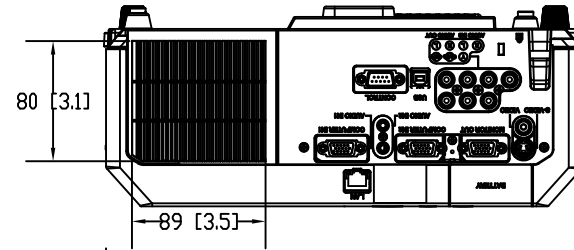

HITACHI CP-X2510N Series  
 CP-X2510N UNIT:mm[Inches]

Screen size(4:3 Diagonal) inch	Image height(b) inch(cm)	Throw distance (a) inch(m)	
		Min	Max
30"	18"(46)	34"(0.9)	41"(1.1)
40"	24"(61)	46"(1.2)	55"(1.4)
50"	30"(76)	58"(1.5)	69"(1.8)
60"	36"(91)	70"(1.8)	83"(2.1)
70"	42"(107)	82"(2.1)	97"(2.5)
80"	48"(122)	94"(2.4)	112"(2.8)
90"	54"(137)	106"(2.7)	126"(3.2)
100"	60"(152)	118"(3.0)	140"(3.6)
120"	72"(183)	142"(3.6)	168"(4.3)
150"	90"(229)	177"(4.5)	211"(5.3)
200"	120"(305)	237"(6.0)	281"(7.1)
250"	150"(381)	297"(7.5)	352"(8.9)
300"	180"(457)	356"(9.0)	422"(10.7)