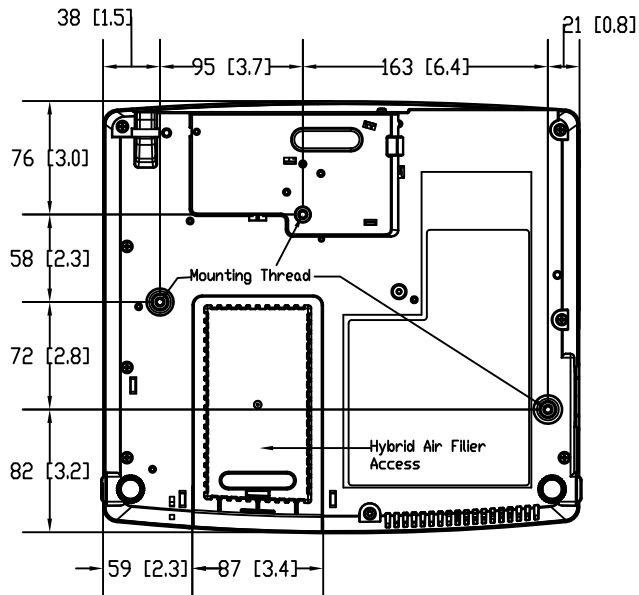

HITACHI CP-X2510N Series  
 CP-X2510N UNIT:mm[Inches]

Screen size(4:3 Diagonal) inch	Image height(b) inch(cm)	Throw distance (a) inch(m)	
		Min	Max
30"	18"(46)	34"(0.9)	41"(1.1)
40"	24"(61)	46"(1.2)	55"(1.4)
50"	30"(76)	58"(1.5)	69"(1.8)
60"	36"(91)	70"(1.8)	83"(2.1)
70"	42"(107)	82"(2.1)	97"(2.5)
80"	48"(122)	94"(2.4)	112"(2.8)
90"	54"(137)	106"(2.7)	126"(3.2)
100"	60"(152)	118"(3.0)	140"(3.6)
120"	72"(183)	142"(3.6)	168"(4.3)
150"	90"(229)	177"(4.5)	211"(5.3)
200"	120"(305)	237"(6.0)	281"(7.1)
250"	150"(381)	297"(7.5)	352"(8.9)
300"	180"(457)	356"(9.0)	422"(10.7)