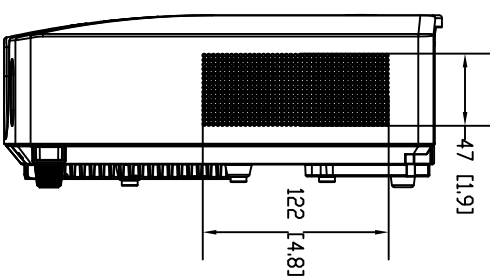

HITACHI CP-X2510 Series

CP-X2510 UNIT:mm[Inches]

Screen size(4:3 Diagonal) inch	image height(b) inch(cm)	Throw distance (a) inch(m)	
		Min	Max
30"	18"(46)	34"(0.9)	41"(1.1)
40"	24"(61)	46"(1.2)	55"(1.4)
50"	30"(76)	58"(1.5)	69"(1.8)
60"	36"(91)	70"(1.8)	83"(2.1)
70"	42"(107)	82"(2.1)	97"(2.5)
80"	48"(122)	94"(2.4)	112"(2.8)
90"	54"(137)	106"(2.7)	126"(3.2)
100"	60"(152)	118"(3.0)	140"(3.6)
120"	72"(183)	142"(3.6)	168"(4.3)
150"	90"(229)	177"(4.5)	211"(5.3)
200"	120"(305)	237"(6.0)	281"(7.1)
250"	150"(381)	297"(7.5)	352"(8.9)
300"	180"(457)	356"(9.0)	422"(10.7)