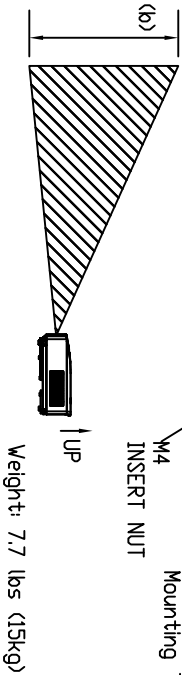

HITACHI CP-X2510 Series

CP-X2510 UNIT:mm[Inches]

Screen size(4:3 Diagonal) inch	image height(b) inch(cm)	Throw distance (a) inch(m)	
		Min	Max
30"	18"(46)	34"(0.9)	41"(1.1)
40"	24"(61)	46"(1.2)	55"(1.4)
50"	30"(76)	58"(1.5)	69"(1.8)
60"	36"(91)	70"(1.8)	83"(2.1)
70"	42"(107)	82"(2.1)	97"(2.5)
80"	48"(122)	94"(2.4)	112"(2.8)
90"	54"(137)	106"(2.7)	126"(3.2)
100"	60"(152)	118"(3.0)	140"(3.6)
120"	72"(183)	142"(3.6)	168"(4.3)
150"	90"(229)	177"(4.5)	211"(5.3)
200"	120"(305)	237"(6.0)	281"(7.1)
250"	150"(381)	297"(7.5)	352"(8.9)
300"	180"(457)	356"(9.0)	422"(10.7)