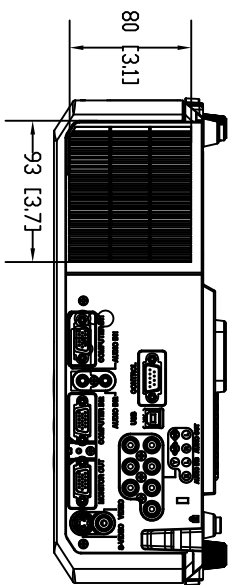

HITACHI CP-X2510 Series

CP-X2510 UNIT:mm[Inches]

Screen size(4:3 Diagonal) inch	image height(b) inch(cm)	Throw distance (a) inch(m)	
		Min	Max
30"	18"(46)	34"(0.9)	41"(1.1)
40"	24"(61)	46"(1.2)	55"(1.4)
50"	30"(76)	58"(1.5)	69"(1.8)
60"	36"(91)	70"(1.8)	83"(2.1)
70"	42"(107)	82"(2.1)	97"(2.5)
80"	48"(122)	94"(2.4)	112"(2.8)
90"	54"(137)	106"(2.7)	126"(3.2)
100"	60"(152)	118"(3.0)	140"(3.6)
120"	72"(183)	142"(3.6)	168"(4.3)
150"	90"(229)	177"(4.5)	211"(5.3)
200"	120"(305)	237"(6.0)	281"(7.1)
250"	150"(381)	297"(7.5)	352"(8.9)
300"	180"(457)	356"(9.0)	422"(10.7)