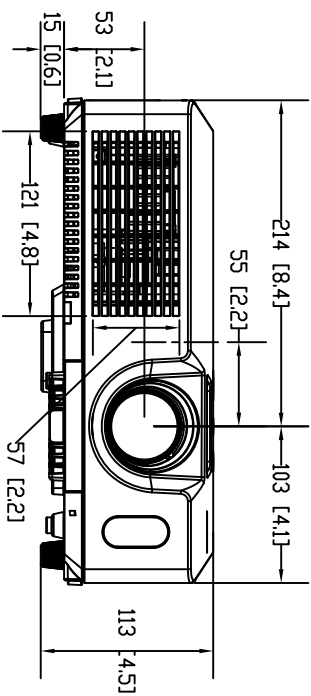

HITACHI CP-X2510 Series

CP-X2510 UNIT:mm[Inches]

Screen size(4:3 Diagonal) inch	image height(b) inch(cm)	Throw distance (a) inch(m)	
		Min	Max
30"	18"(46)	34"(0.9)	41"(1.1)
40"	24"(61)	46"(1.2)	55"(1.4)
50"	30"(76)	58"(1.5)	69"(1.8)
60"	36"(91)	70"(1.8)	83"(2.1)
70"	42"(107)	82"(2.1)	97"(2.5)
80"	48"(122)	94"(2.4)	112"(2.8)
90"	54"(137)	106"(2.7)	126"(3.2)
100"	60"(152)	118"(3.0)	140"(3.6)
120"	72"(183)	142"(3.6)	168"(4.3)
150"	90"(229)	177"(4.5)	211"(5.3)
200"	120"(305)	237"(6.0)	281"(7.1)
250"	150"(381)	297"(7.5)	352"(8.9)
300"	180"(457)	356"(9.0)	422"(10.7)