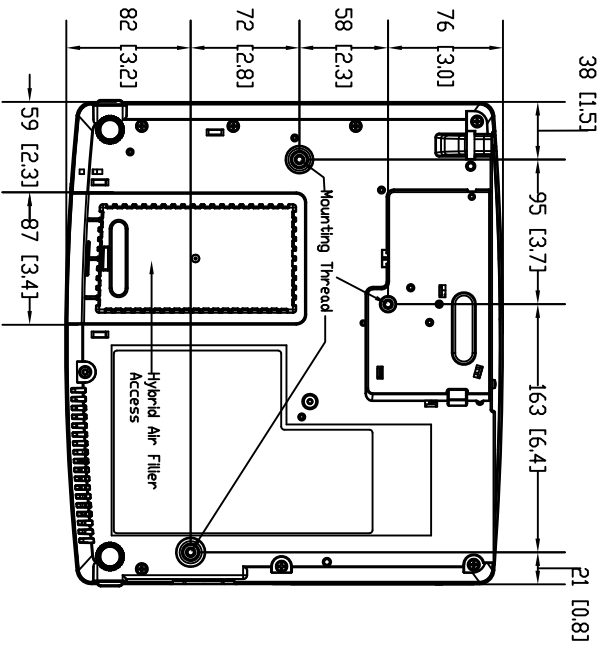

HITACHI CP-X2510 Series

CP-X2510 UNIT:mm[Inches]

Screen size(4:3 Diagonal) inch	image height(b) inch(cm)	Throw distance (a) inch(m)	
		Min	Max
30"	18"(46)	34"(0.9)	41"(1.1)
40"	24"(61)	46"(1.2)	55"(1.4)
50"	30"(76)	58"(1.5)	69"(1.8)
60"	36"(91)	70"(1.8)	83"(2.1)
70"	42"(107)	82"(2.1)	97"(2.5)
80"	48"(122)	94"(2.4)	112"(2.8)
90"	54"(137)	106"(2.7)	126"(3.2)
100"	60"(152)	118"(3.0)	140"(3.6)
120"	72"(183)	142"(3.6)	168"(4.3)
150"	90"(229)	177"(4.5)	211"(5.3)
200"	120"(305)	237"(6.0)	281"(7.1)
250"	150"(381)	297"(7.5)	352"(8.9)
300"	180"(457)	356"(9.0)	422"(10.7)