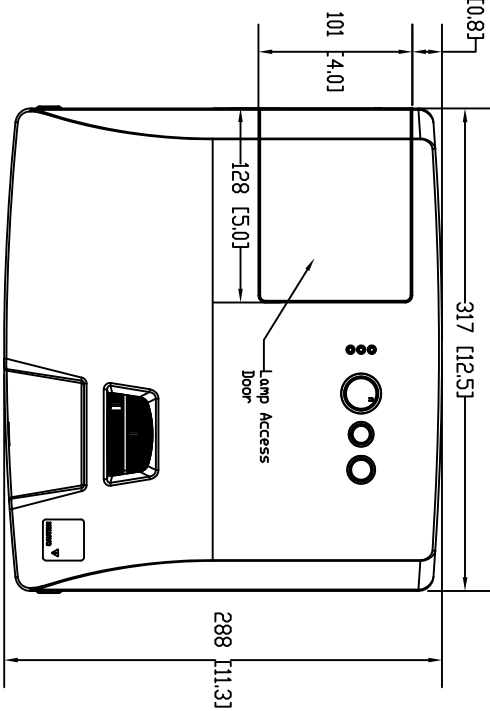

HITACHI CP-X2510 Series

CP-X2510 UNIT:mm[Inches]

Screen size(4:3 Diagonal) inch	image height(b) inch(cm)	Throw distance (a) inch(m)	
		Min	Max
30"	18"(46)	34"(0.9)	41"(1.1)
40"	24"(61)	46"(1.2)	55"(1.4)
50"	30"(76)	58"(1.5)	69"(1.8)
60"	36"(91)	70"(1.8)	83"(2.1)
70"	42"(107)	82"(2.1)	97"(2.5)
80"	48"(122)	94"(2.4)	112"(2.8)
90"	54"(137)	106"(2.7)	126"(3.2)
100"	60"(152)	118"(3.0)	140"(3.6)
120"	72"(183)	142"(3.6)	168"(4.3)
150"	90"(229)	177"(4.5)	211"(5.3)
200"	120"(305)	237"(6.0)	281"(7.1)
250"	150"(381)	297"(7.5)	352"(8.9)
300"	180"(457)	356"(9.0)	422"(10.7)