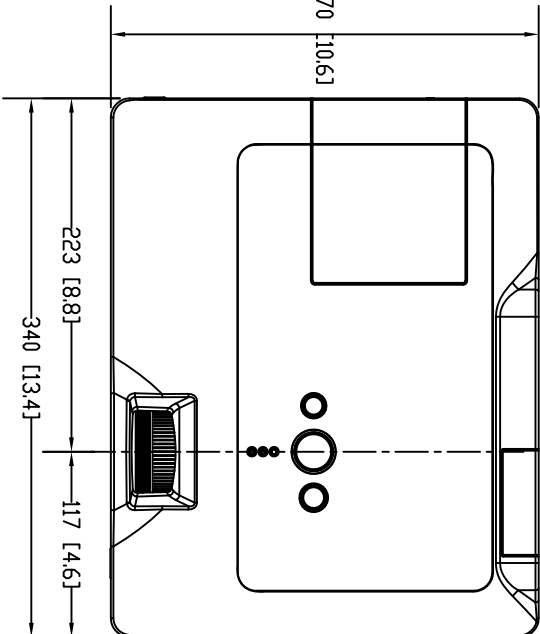

HITACHI CP-X306 Series

CP-X306 UNIT:mm[Inches]

Screen size(4:3 Diagonal) inch	Image height(b) inch(cm)	Throw distance (a)	
		Min inch(cm)	Max inch(cm)
30"	18"(46)	35"(0.9)	43"(1.1)
40"	24"(61)	47"(1.2)	57"(1.4)
50"	30"(76)	59"(1.5)	71"(1.8)
60"	36"(91)	71"(1.8)	86"(2.2)
70"	42"(107)	83"(2.1)	100"(2.5)
80"	48"(122)	95"(2.4)	115"(2.9)
90"	54"(137)	107"(2.7)	129"(3.3)
100"	60"(152)	119"(3.0)	143"(3.6)
120"	72"(183)	143"(3.6)	172"(4.4)
150"	90"(229)	179"(4.6)	216"(5.5)
200"	120"(305)	240"(6.1)	288"(7.3)
250"	150"(381)	300"(7.6)	360"(9.1)
300"	180"(457)	360"(9.1)	432"(11.0)