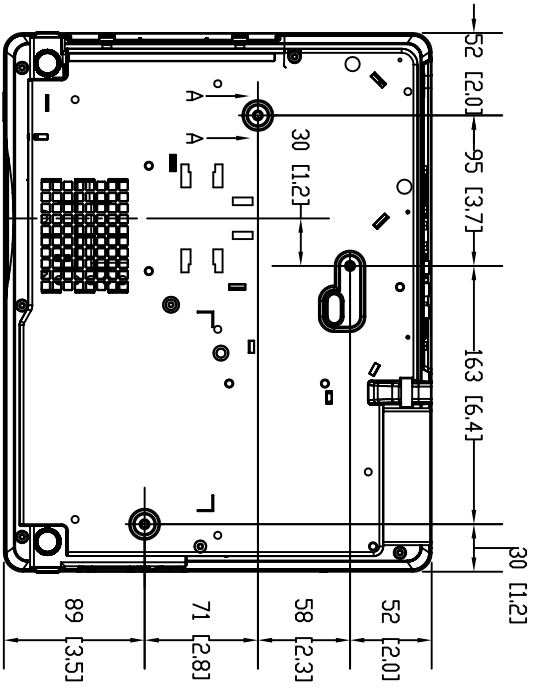

HITACHI CP-X306 Series

CP-X306 UNIT:mm[Inches]

Screen size(4:3 Diagonal) inch	Image height(b) inch(cm)	Throw distance (a)	
		Min inch(cm)	Max inch(cm)
30"	18"(46)	35"(0.9)	43"(1.1)
40"	24"(61)	47"(1.2)	57"(1.4)
50"	30"(76)	59"(1.5)	71"(1.8)
60"	36"(91)	71"(1.8)	86"(2.2)
70"	42"(107)	83"(2.1)	100"(2.5)
80"	48"(122)	95"(2.4)	115"(2.9)
90"	54"(137)	107"(2.7)	129"(3.3)
100"	60"(152)	119"(3.0)	143"(3.6)
120"	72"(183)	143"(3.6)	172"(4.4)
150"	90"(229)	179"(4.6)	216"(5.5)
200"	120"(305)	240"(6.1)	288"(7.3)
250"	150"(381)	300"(7.6)	360"(9.1)
300"	180"(457)	360"(9.1)	432"(11.0)