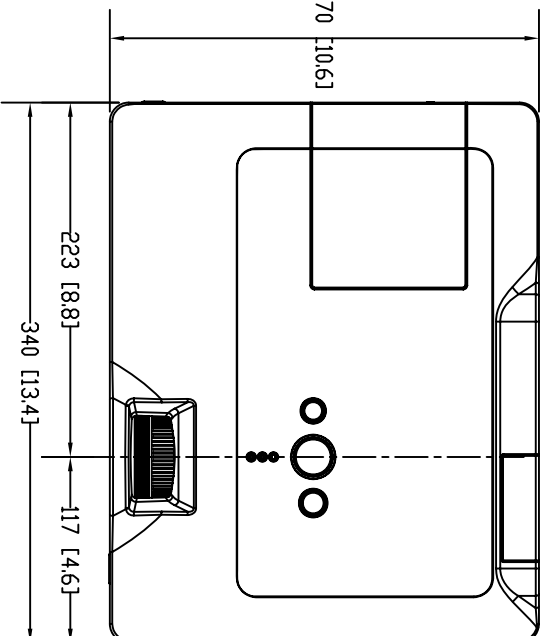

HITACHI CP-X308 Series

CP-X308 UNIT [mm][Inches]

| Screen size(4:3 Diagonal) inch | Image height(b) inch(cm) | Throw distance (α) | |
|-----------------------------------|-----------------------------|--------------------|----------------|
| | | Min inch(m) | Max inch(m) |
| 30" | 18"(46) | 35"(0.9) | 43"(1.1) |
| 40" | 24"(61) | 47"(1.2) | 57"(1.4) |
| 50" | 30"(76) | 59"(1.5) | 71"(1.8) |
| 60" | 36"(91) | 71"(1.8) | 86"(2.2) |
| 70" | 42"(107) | 83"(2.1) | 100"(2.5) |
| 80" | 48"(122) | 95"(2.4) | 115"(2.9) |
| 90" | 54"(137) | 107"(2.7) | 129"(3.3) |
| 100" | 60"(152) | 119"(3.0) | 143"(3.6) |
| 120" | 72"(183) | 143"(3.6) | 172"(4.4) |
| 150" | 90"(229) | 179"(4.6) | 216"(5.5) |
| 200" | 120"(305) | 240"(6.1) | 288"(7.3) |
| 250" | 150"(381) | 300"(7.6) | 360"(9.1) |
| 300" | 180"(457) | 360"(9.1) | 432"(11.0) |