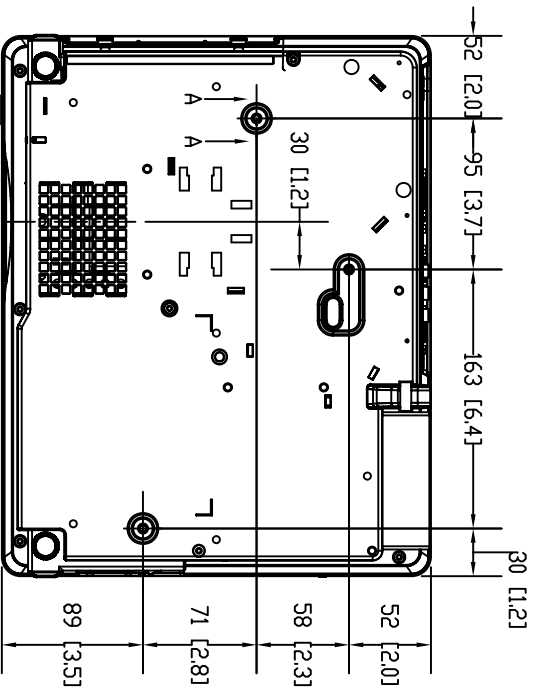

HITACHI CP-X308 Series

CP-X308 UNIT [mm][Inches]

| Screen size(4:3 Diagonal) inch | Image height(b) inch(cm) | Throw distance (α) | |
|-----------------------------------|-----------------------------|--------------------|----------------|
| | | Min inch(m) | Max inch(m) |
| 30" | 18"(46) | 35"(0.9) | 43"(1.1) |
| 40" | 24"(61) | 47"(1.2) | 57"(1.4) |
| 50" | 30"(76) | 59"(1.5) | 71"(1.8) |
| 60" | 36"(91) | 71"(1.8) | 86"(2.2) |
| 70" | 42"(107) | 83"(2.1) | 100"(2.5) |
| 80" | 48"(122) | 95"(2.4) | 115"(2.9) |
| 90" | 54"(137) | 107"(2.7) | 129"(3.3) |
| 100" | 60"(152) | 119"(3.0) | 143"(3.6) |
| 120" | 72"(183) | 143"(3.6) | 172"(4.4) |
| 150" | 90"(229) | 179"(4.6) | 216"(5.5) |
| 200" | 120"(305) | 240"(6.1) | 288"(7.3) |
| 250" | 150"(381) | 300"(7.6) | 360"(9.1) |
| 300" | 180"(457) | 360"(9.1) | 432"(11.0) |