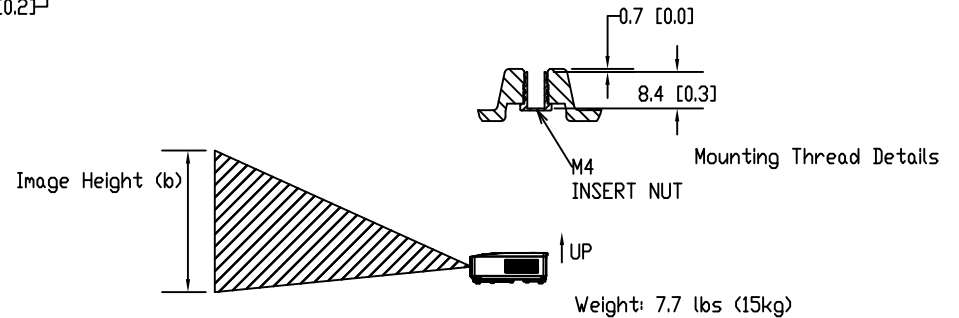

HITACHI CP-X4020 Series  
 CP-X4020 UNIT:mm[Inches]

Screen size(4:3 Diagonal) inch	Image height(b) inch(cm)	Throw distance (a) inch(m)	
		Min	Max
30"	18"(46)	34"(0.9)	41"(1.1)
40"	24"(61)	46"(1.2)	55"(1.4)
50"	30"(76)	58"(1.5)	69"(1.8)
60"	36"(91)	70"(1.8)	83"(2.1)
70"	42"(107)	82"(2.1)	97"(2.5)
80"	48"(122)	94"(2.4)	112"(2.8)
90"	54"(137)	106"(2.7)	126"(3.2)
100"	60"(152)	118"(3.0)	140"(3.6)
120"	72"(183)	142"(3.6)	168"(4.3)
150"	90"(229)	177"(4.5)	211"(5.3)
200"	120"(305)	237"(6.0)	281"(7.1)
250"	150"(381)	297"(7.5)	352"(8.9)
300"	180"(457)	356"(9.0)	422"(10.7)