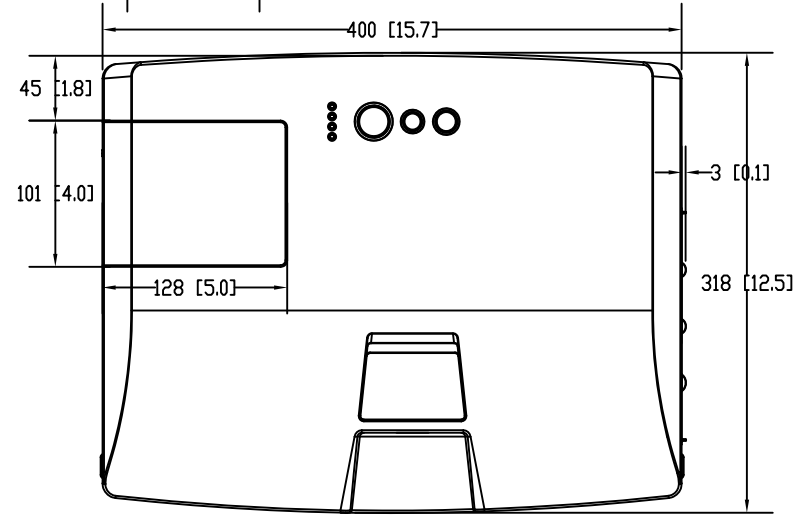

HITACHI CP-X4020 Series  
 CP-X4020 UNIT:mm[Inches]

Screen size(4:3 Diagonal) inch	Image height(b) inch(cm)	Throw distance (a) inch(m)	
		Min	Max
30"	18"(46)	34"(0.9)	41"(1.1)
40"	24"(61)	46"(1.2)	55"(1.4)
50"	30"(76)	58"(1.5)	69"(1.8)
60"	36"(91)	70"(1.8)	83"(2.1)
70"	42"(107)	82"(2.1)	97"(2.5)
80"	48"(122)	94"(2.4)	112"(2.8)
90"	54"(137)	106"(2.7)	126"(3.2)
100"	60"(152)	118"(3.0)	140"(3.6)
120"	72"(183)	142"(3.6)	168"(4.3)
150"	90"(229)	177"(4.5)	211"(5.3)
200"	120"(305)	237"(6.0)	281"(7.1)
250"	150"(381)	297"(7.5)	352"(8.9)
300"	180"(457)	356"(9.0)	422"(10.7)