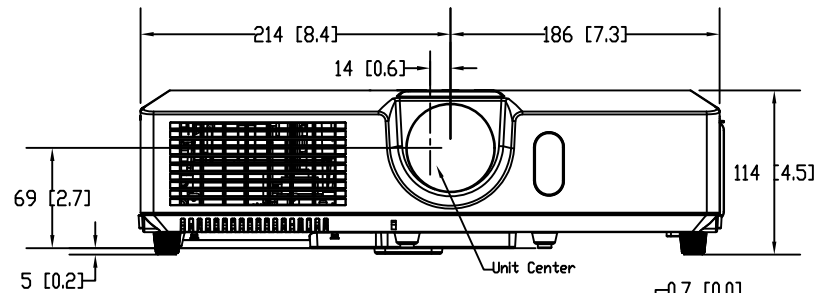

HITACHI CP-X4020 Series  
 CP-X4020 UNIT:mm[Inches]

Screen size(4:3 Diagonal) inch	Image height(b) inch(cm)	Throw distance (a) inch(m)	
		Min	Max
30"	18"(46)	34"(0.9)	41"(1.1)
40"	24"(61)	46"(1.2)	55"(1.4)
50"	30"(76)	58"(1.5)	69"(1.8)
60"	36"(91)	70"(1.8)	83"(2.1)
70"	42"(107)	82"(2.1)	97"(2.5)
80"	48"(122)	94"(2.4)	112"(2.8)
90"	54"(137)	106"(2.7)	126"(3.2)
100"	60"(152)	118"(3.0)	140"(3.6)
120"	72"(183)	142"(3.6)	168"(4.3)
150"	90"(229)	177"(4.5)	211"(5.3)
200"	120"(305)	237"(6.0)	281"(7.1)
250"	150"(381)	297"(7.5)	352"(8.9)
300"	180"(457)	356"(9.0)	422"(10.7)