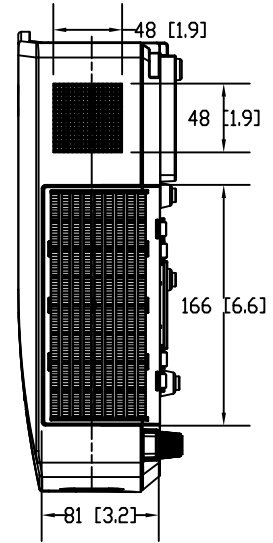

HITACHI CP-X4020 Series  
 CP-X4020 UNIT:mm[Inches]

Screen size(4:3 Diagonal) inch	Image height(b) inch(cm)	Throw distance (a) inch(m)	
		Min	Max
30"	18"(46)	34"(0.9)	41"(1.1)
40"	24"(61)	46"(1.2)	55"(1.4)
50"	30"(76)	58"(1.5)	69"(1.8)
60"	36"(91)	70"(1.8)	83"(2.1)
70"	42"(107)	82"(2.1)	97"(2.5)
80"	48"(122)	94"(2.4)	112"(2.8)
90"	54"(137)	106"(2.7)	126"(3.2)
100"	60"(152)	118"(3.0)	140"(3.6)
120"	72"(183)	142"(3.6)	168"(4.3)
150"	90"(229)	177"(4.5)	211"(5.3)
200"	120"(305)	237"(6.0)	281"(7.1)
250"	150"(381)	297"(7.5)	352"(8.9)
300"	180"(457)	356"(9.0)	422"(10.7)