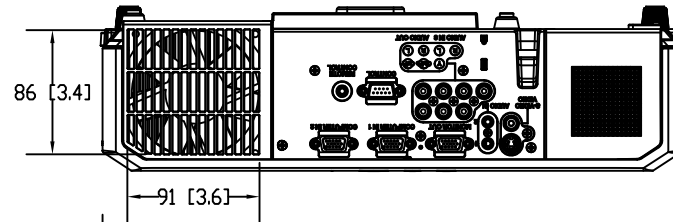

HITACHI CP-X4020 Series  
 CP-X4020 UNIT:mm[Inches]

Screen size(4:3 Diagonal) inch	Image height(b) inch(cm)	Throw distance (a) inch(m)	
		Min	Max
30"	18"(46)	34"(0.9)	41"(1.1)
40"	24"(61)	46"(1.2)	55"(1.4)
50"	30"(76)	58"(1.5)	69"(1.8)
60"	36"(91)	70"(1.8)	83"(2.1)
70"	42"(107)	82"(2.1)	97"(2.5)
80"	48"(122)	94"(2.4)	112"(2.8)
90"	54"(137)	106"(2.7)	126"(3.2)
100"	60"(152)	118"(3.0)	140"(3.6)
120"	72"(183)	142"(3.6)	168"(4.3)
150"	90"(229)	177"(4.5)	211"(5.3)
200"	120"(305)	237"(6.0)	281"(7.1)
250"	150"(381)	297"(7.5)	352"(8.9)
300"	180"(457)	356"(9.0)	422"(10.7)