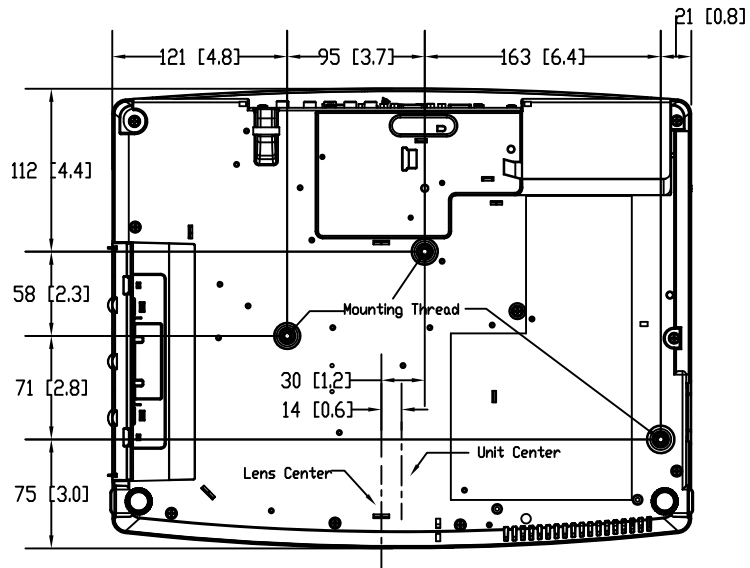

HITACHI CP-X4020 Series  
 CP-X4020 UNIT:mm[Inches]

Screen size(4:3 Diagonal) inch	Image height(b) inch(cm)	Throw distance (a) inch(m)	
		Min	Max
30"	18"(46)	34"(0.9)	41"(1.1)
40"	24"(61)	46"(1.2)	55"(1.4)
50"	30"(76)	58"(1.5)	69"(1.8)
60"	36"(91)	70"(1.8)	83"(2.1)
70"	42"(107)	82"(2.1)	97"(2.5)
80"	48"(122)	94"(2.4)	112"(2.8)
90"	54"(137)	106"(2.7)	126"(3.2)
100"	60"(152)	118"(3.0)	140"(3.6)
120"	72"(183)	142"(3.6)	168"(4.3)
150"	90"(229)	177"(4.5)	211"(5.3)
200"	120"(305)	237"(6.0)	281"(7.1)
250"	150"(381)	297"(7.5)	352"(8.9)
300"	180"(457)	356"(9.0)	422"(10.7)