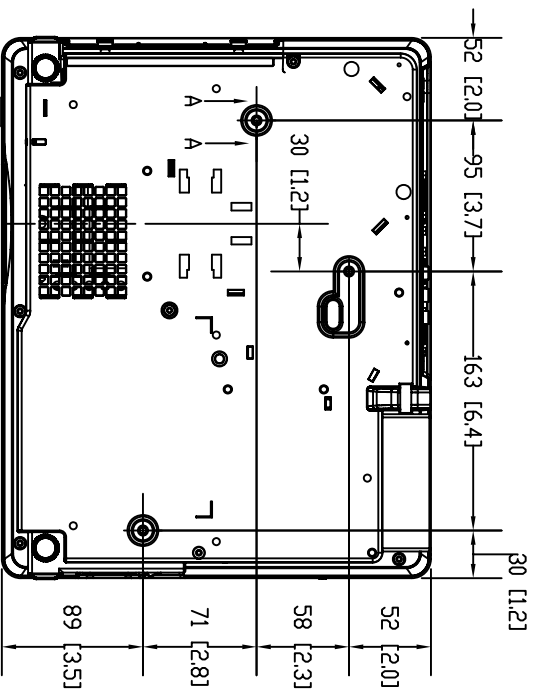

HITACHI CP-X417 Series

CP-X417 UNIT:mm[Inches]

Screen size(4:3 Diagonal) inch	Image height(b) inch(cm)	Throw distance (α)	
		Min inch(m)	Max inch(m)
30"	18"(46)	35"(0.9)	43"(1.1)
40"	24"(61)	47"(1.2)	57"(1.4)
50"	30"(76)	59"(1.5)	71"(1.8)
60"	36"(91)	71"(1.8)	86"(2.2)
70"	42"(107)	83"(2.1)	100"(2.5)
80"	48"(122)	95"(2.4)	115"(2.9)
90"	54"(137)	107"(2.7)	129"(3.3)
100"	60"(152)	119"(3.0)	143"(3.6)
120"	72"(183)	143"(3.6)	172"(4.4)
150"	90"(229)	179"(4.6)	216"(5.5)
200"	120"(305)	240"(6.1)	288"(7.3)
250"	150"(381)	300"(7.6)	360"(9.1)
300"	180"(457)	360"(9.1)	432"(11.0)