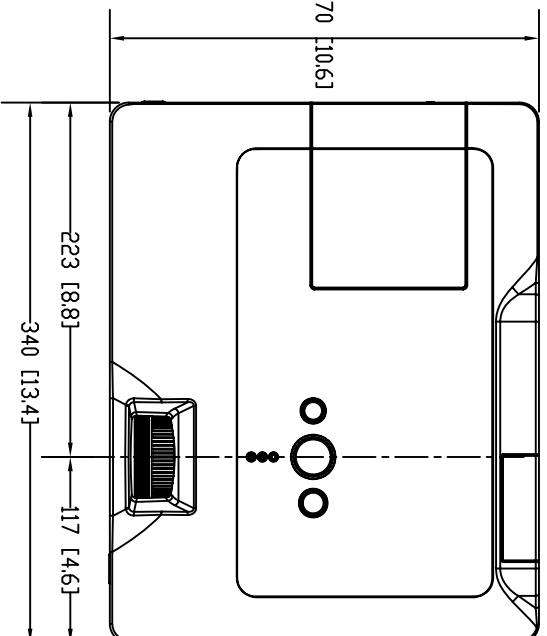

HITACHI CP-X417 Series

CP-X417 UNIT:mm[Inches]

Screen size(4:3 Diagonal) inch	Image height(b) inch(cm)	Throw distance (α)	
		Min inch(m)	Max inch(m)
30"	18"(46)	35"(0.9)	43"(1.1)
40"	24"(61)	47"(1.2)	57"(1.4)
50"	30"(76)	59"(1.5)	71"(1.8)
60"	36"(91)	71"(1.8)	86"(2.2)
70"	42"(107)	83"(2.1)	100"(2.5)
80"	48"(122)	95"(2.4)	115"(2.9)
90"	54"(137)	107"(2.7)	129"(3.3)
100"	60"(152)	119"(3.0)	143"(3.6)
120"	72"(183)	143"(3.6)	172"(4.4)
150"	90"(229)	179"(4.6)	216"(5.5)
200"	120"(305)	240"(6.1)	288"(7.3)
250"	150"(381)	300"(7.6)	360"(9.1)
300"	180"(457)	360"(9.1)	432"(11.0)