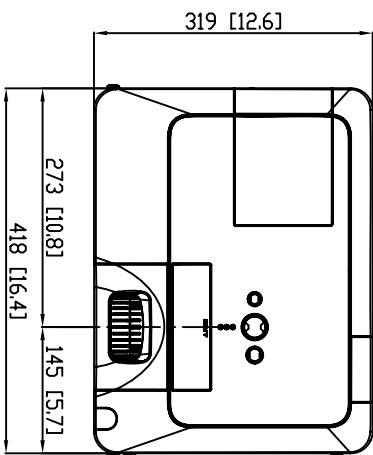

HITACHI CP-X505 Series

CP-X505 UNIT [mm][Inches]

Screen size(4:3 Diagonal) Inch	Image height(b) Inch(cm)	Throw distance (a)	
		Min Inch(m)	Max Inch(m)
30"	18"(46)	35"(0.9)	42"(1.1)
40"	24"(61)	47"(1.2)	57"(1.4)
50"	30"(76)	59"(1.5)	71"(1.8)
60"	36"(91)	71"(1.8)	86"(2.2)
70"	42"(107)	84"(2.1)	100"(2.5)
80"	48"(122)	96"(2.4)	115"(2.9)
100"	80"(152)	120"(3.0)	144"(3.7)
120"	72"(183)	144"(3.7)	173"(4.4)
150"	90"(229)	181"(4.6)	217"(5.5)
200"	120"(305)	242"(6.1)	290"(7.4)
250"	150"(381)	302"(7.7)	363"(9.2)
300"	180"(457)	363"(9.2)	436"(11.1)
350"	210"(533)	424"(10.8)	509"(12.9)