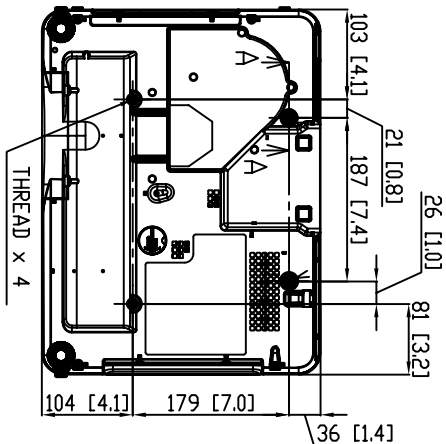

HITACHI CP-X505 Series

CP-X505 UNIT [mm][Inches]

Screen size(4:3 Diagonal) Inch	Image height(b) Inch(cm)	Throw distance (a)	
		Min Inch(m)	Max Inch(m)
30"	18"(46)	35"(0.9)	42"(1.1)
40"	24"(61)	47"(1.2)	57"(1.4)
50"	30"(76)	59"(1.5)	71"(1.8)
60"	36"(91)	71"(1.8)	86"(2.2)
70"	42"(107)	84"(2.1)	100"(2.5)
80"	48"(122)	96"(2.4)	115"(2.9)
100"	80"(152)	120"(3.0)	144"(3.7)
120"	72"(183)	144"(3.7)	173"(4.4)
150"	90"(229)	181"(4.6)	217"(5.5)
200"	120"(305)	242"(6.1)	290"(7.4)
250"	150"(381)	302"(7.7)	363"(9.2)
300"	180"(457)	363"(9.2)	436"(11.1)
350"	210"(533)	424"(10.8)	509"(12.9)