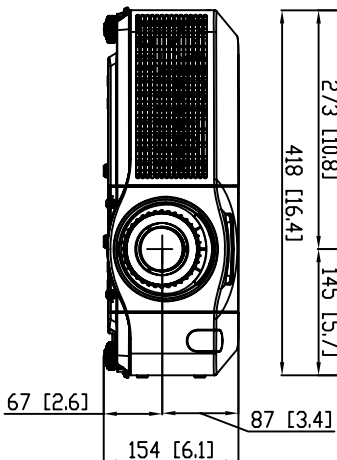

HITACHI CP-X505 Series

CP-X505 UNIT [mm][Inches]

Screen size(4:3 Diagonal) Inch	Image height(b) Inch(cm)	Throw distance (a)	
		Min Inch(m)	Max Inch(m)
30"	18"(46)	35"(0.9)	42"(1.1)
40"	24"(61)	47"(1.2)	57"(1.4)
50"	30"(76)	59"(1.5)	71"(1.8)
60"	36"(91)	71"(1.8)	86"(2.2)
70"	42"(107)	84"(2.1)	100"(2.5)
80"	48"(122)	96"(2.4)	115"(2.9)
100"	80"(152)	120"(3.0)	144"(3.7)
120"	72"(183)	144"(3.7)	173"(4.4)
150"	90"(229)	181"(4.6)	217"(5.5)
200"	120"(305)	242"(6.1)	290"(7.4)
250"	150"(381)	302"(7.7)	363"(9.2)
300"	180"(457)	363"(9.2)	436"(11.1)
350"	210"(533)	424"(10.8)	509"(12.9)