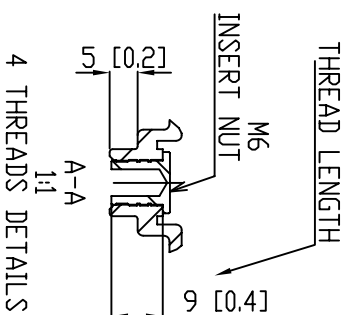

# HITACHI CP-X600 Series

CP-X600 UNIT:mm[Inches]

Screen size(4:3 Diagonal) inch	Image height(k) inch(cm)	Throw distance (a)	
		Min inch(m)	Max inch(m)
30"	18"(46)	35"(0.9)	42"(1.1)
40"	24"(61)	47"(1.2)	57"(1.4)
50"	30"(76)	59"(1.5)	71"(1.8)
60"	36"(91)	71"(1.8)	86"(2.2)
70"	42"(107)	84"(2.1)	100"(2.5)
80"	48"(122)	96"(2.4)	115"(2.9)
100"	80"(152)	120"(3.0)	144"(3.7)
120"	72"(183)	144"(3.7)	173"(4.4)
150"	90"(229)	181"(4.6)	217"(5.5)
200"	120"(305)	242"(6.1)	290"(7.4)
250"	150"(381)	302"(7.7)	363"(9.2)
300"	180"(457)	363"(9.2)	436"(11.1)
350"	210"(533)	424"(10.8)	509"(12.9)