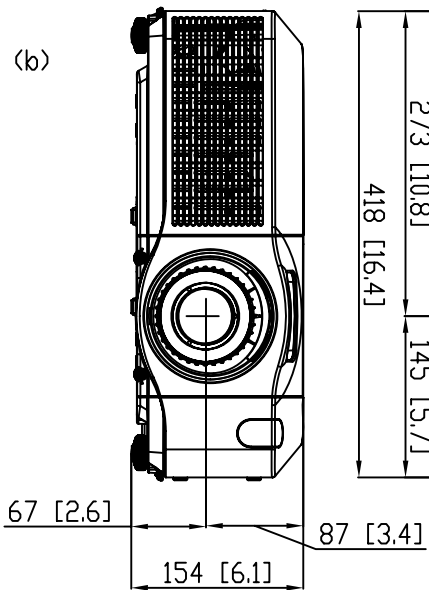

# HITACHI CP-X600 Series

CP-X600 UNIT:mm[Inches]

Screen size(4:3 Diagonal) inch	Image height(k) inch(cm)	Throw distance (a)	
		Min inch(m)	Max inch(m)
30"	18"(46)	35"(0.9)	42"(1.1)
40"	24"(61)	47"(1.2)	57"(1.4)
50"	30"(76)	59"(1.5)	71"(1.8)
60"	36"(91)	71"(1.8)	86"(2.2)
70"	42"(107)	84"(2.1)	100"(2.5)
80"	48"(122)	96"(2.4)	115"(2.9)
100"	80"(152)	120"(3.0)	144"(3.7)
120"	72"(183)	144"(3.7)	173"(4.4)
150"	90"(229)	181"(4.6)	217"(5.5)
200"	120"(305)	242"(6.1)	290"(7.4)
250"	150"(381)	302"(7.7)	363"(9.2)
300"	180"(457)	363"(9.2)	436"(11.1)
350"	210"(533)	424"(10.8)	509"(12.9)