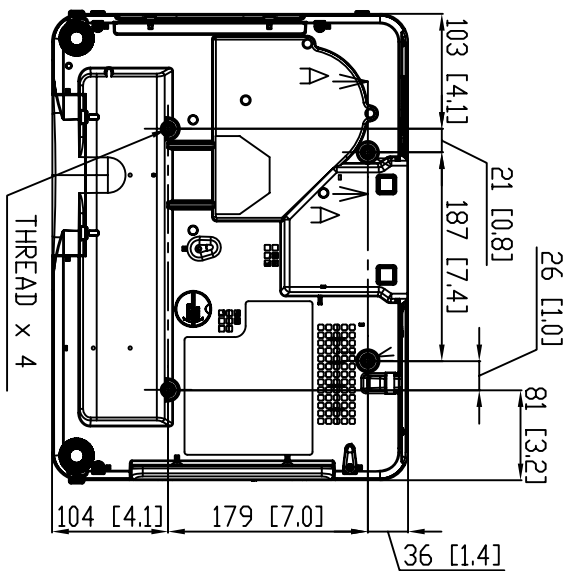

# HITACHI CP-X600 Series

CP-X600 UNIT:mm[Inches]

Screen size(4:3 Diagonal) inch	Image height(k) inch(cm)	Throw distance (a)	
		Min inch(m)	Max inch(m)
30"	18"(46)	35"(0.9)	42"(1.1)
40"	24"(61)	47"(1.2)	57"(1.4)
50"	30"(76)	59"(1.5)	71"(1.8)
60"	36"(91)	71"(1.8)	86"(2.2)
70"	42"(107)	84"(2.1)	100"(2.5)
80"	48"(122)	96"(2.4)	115"(2.9)
100"	80"(152)	120"(3.0)	144"(3.7)
120"	72"(183)	144"(3.7)	173"(4.4)
150"	90"(229)	181"(4.6)	217"(5.5)
200"	120"(305)	242"(6.1)	290"(7.4)
250"	150"(381)	302"(7.7)	363"(9.2)
300"	180"(457)	363"(9.2)	436"(11.1)
350"	210"(533)	424"(10.8)	509"(12.9)