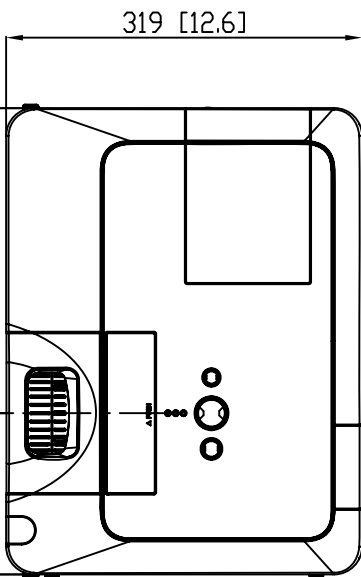

# HITACHI CP-X600 Series

CP-X600 UNIT:mm[Inches]

Screen size(4:3 Diagonal) inch	Image height(k) inch(cm)	Throw distance (a)	
		Min inch(m)	Max inch(m)
30"	18"(46)	35"(0.9)	42"(1.1)
40"	24"(61)	47"(1.2)	57"(1.4)
50"	30"(76)	59"(1.5)	71"(1.8)
60"	36"(91)	71"(1.8)	86"(2.2)
70"	42"(107)	84"(2.1)	100"(2.5)
80"	48"(122)	96"(2.4)	115"(2.9)
100"	80"(152)	120"(3.0)	144"(3.7)
120"	72"(183)	144"(3.7)	173"(4.4)
150"	90"(229)	181"(4.6)	217"(5.5)
200"	120"(305)	242"(6.1)	290"(7.4)
250"	150"(381)	302"(7.7)	363"(9.2)
300"	180"(457)	363"(9.2)	436"(11.1)
350"	210"(533)	424"(10.8)	509"(12.9)