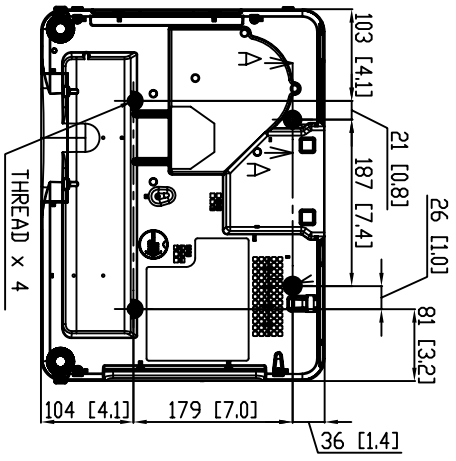

HITACHI CP-X615 Series

CP-X615 UNIT:mm[Inches]

Screen size(4:3 Diagonal) Inch	Image height(b) Inch(cm)	Throw distance (a) Inch(m)	
		Min	Max
30"	18"(46)	35"(0.9)	42"(1.1)
40"	24"(61)	47"(1.2)	57"(1.4)
50"	30"(76)	59"(1.5)	71"(1.8)
60"	36"(91)	71"(1.8)	86"(2.2)
70"	42"(107)	84"(2.1)	100"(2.5)
80"	48"(122)	96"(2.4)	115"(2.9)
100"	80"(152)	120"(3.0)	144"(3.7)
120"	72"(183)	144"(3.7)	173"(4.4)
150"	90"(229)	181"(4.6)	217"(5.5)
200"	120"(305)	242"(6.1)	290"(7.4)
250"	150"(381)	302"(7.7)	363"(9.2)
300"	180"(457)	363"(9.2)	436"(11.1)
350"	210"(533)	424"(10.8)	509"(12.9)