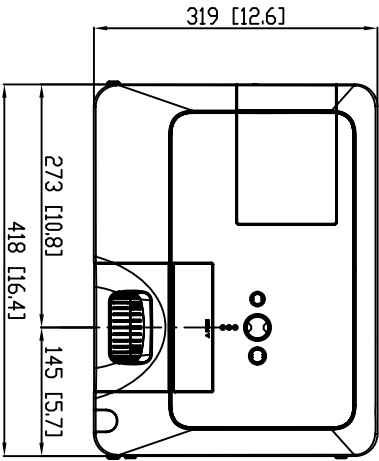

HITACHI CP-X615 Series

CP-X615 UNIT:mm[Inches]

Screen size(4:3 Diagonal) Inch	Image height(b) Inch(cm)	Throw distance (a) Inch(m)	
		Min	Max
30"	18"(46)	35"(0.9)	42"(1.1)
40"	24"(61)	47"(1.2)	57"(1.4)
50"	30"(76)	59"(1.5)	71"(1.8)
60"	36"(91)	71"(1.8)	86"(2.2)
70"	42"(107)	84"(2.1)	100"(2.5)
80"	48"(122)	96"(2.4)	115"(2.9)
100"	80"(152)	120"(3.0)	144"(3.7)
120"	72"(183)	144"(3.7)	173"(4.4)
150"	90"(229)	181"(4.6)	217"(5.5)
200"	120"(305)	242"(6.1)	290"(7.4)
250"	150"(381)	302"(7.7)	363"(9.2)
300"	180"(457)	363"(9.2)	436"(11.1)
350"	210"(533)	424"(10.8)	509"(12.9)