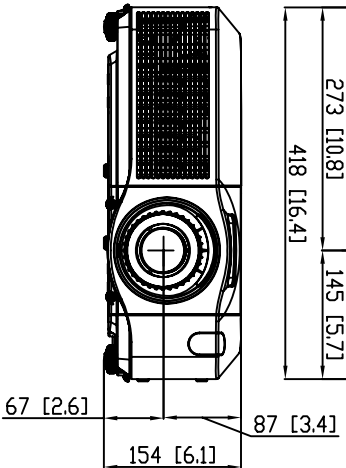

HITACHI CP-X615 Series

CP-X615 UNIT:mm[Inches]

Screen size(4:3 Diagonal) Inch	Image height(b) Inch(cm)	Throw distance (a) Inch(m)	
		Min	Max
30"	18"(46)	35"(0.9)	42"(1.1)
40"	24"(61)	47"(1.2)	57"(1.4)
50"	30"(76)	59"(1.5)	71"(1.8)
60"	36"(91)	71"(1.8)	86"(2.2)
70"	42"(107)	84"(2.1)	100"(2.5)
80"	48"(122)	96"(2.4)	115"(2.9)
100"	80"(152)	120"(3.0)	144"(3.7)
120"	72"(183)	144"(3.7)	173"(4.4)
150"	90"(229)	181"(4.6)	217"(5.5)
200"	120"(305)	242"(6.1)	290"(7.4)
250"	150"(381)	302"(7.7)	363"(9.2)
300"	180"(457)	363"(9.2)	436"(11.1)
350"	210"(533)	424"(10.8)	509"(12.9)