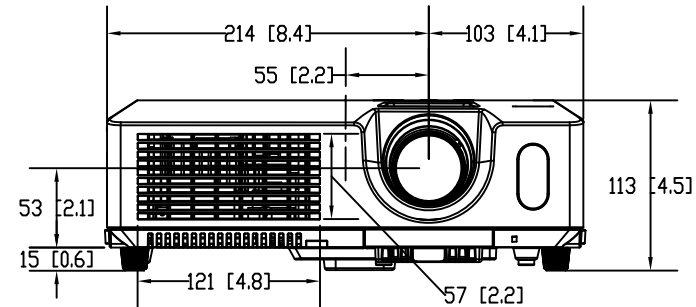

HITACHI CP-RX80 Series

CP-RX80 UNIT:mm[Inches]

Screen size(4:3 Diagonal) inch	image height(b) inch(cm)	Throw distance (a) inch(m)	
		Min	Max
30"	18"(46)	33"(0.8)	40"(1.0)
40"	24"(61)	45"(1.1)	54"(1.4)
50"	30"(76)	56"(1.4)	68"(1.7)
60"	36"(91)	68"(1.7)	82"(2.1)
70"	42"(107)	80"(2.0)	96"(2.4)
80"	48"(122)	91"(2.3)	110"(2.8)
90"	54"(137)	103"(2.6)	123"(3.1)
100"	60"(152)	114"(2.9)	137"(3.5)
120"	72"(183)	137"(3.5)	165"(4.2)
150"	90"(229)	172"(4.4)	207"(5.2)
200"	120"(305)	230"(5.8)	276"(7.0)
250"	150"(381)	287"(7.3)	345"(8.8)
300"	180"(457)	345"(8.8)	414"(10.5)