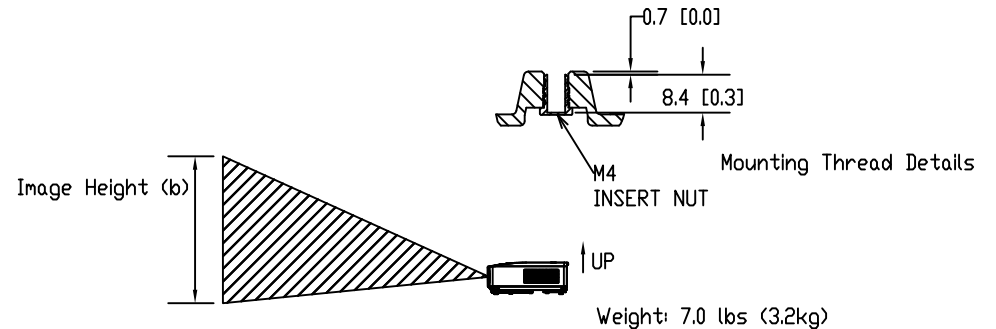

HITACHI CP-RX80 Series

CP-RX80 UNIT:mm[Inches]

Screen size(4:3 Diagonal) inch	image height(b) inch(cm)	Throw distance (a) inch(m)	
		Min	Max
30"	18"(46)	33"(0.8)	40"(1.0)
40"	24"(61)	45"(1.1)	54"(1.4)
50"	30"(76)	56"(1.4)	68"(1.7)
60"	36"(91)	68"(1.7)	82"(2.1)
70"	42"(107)	80"(2.0)	96"(2.4)
80"	48"(122)	91"(2.3)	110"(2.8)
90"	54"(137)	103"(2.6)	123"(3.1)
100"	60"(152)	114"(2.9)	137"(3.5)
120"	72"(183)	137"(3.5)	165"(4.2)
150"	90"(229)	172"(4.4)	207"(5.2)
200"	120"(305)	230"(5.8)	276"(7.0)
250"	150"(381)	287"(7.3)	345"(8.8)
300"	180"(457)	345"(8.8)	414"(10.5)