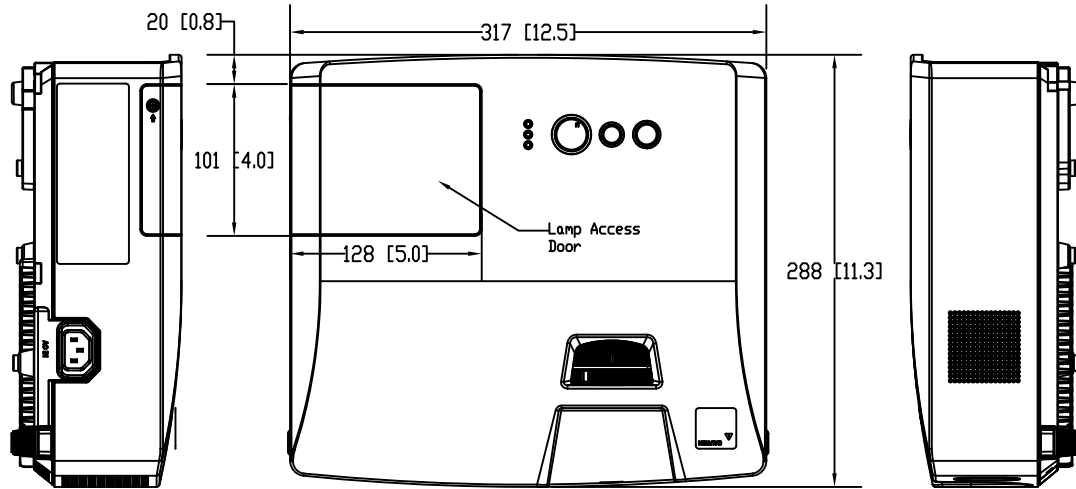

HITACHI CP-RX80 Series

CP-RX80 UNIT:mm[Inches]

Screen size(4:3 Diagonal) inch	image height(b) inch(cm)	Throw distance (a) inch(m)	
		Min	Max
30"	18"(46)	33"(0.8)	40"(1.0)
40"	24"(61)	45"(1.1)	54"(1.4)
50"	30"(76)	56"(1.4)	68"(1.7)
60"	36"(91)	68"(1.7)	82"(2.1)
70"	42"(107)	80"(2.0)	96"(2.4)
80"	48"(122)	91"(2.3)	110"(2.8)
90"	54"(137)	103"(2.6)	123"(3.1)
100"	60"(152)	114"(2.9)	137"(3.5)
120"	72"(183)	137"(3.5)	165"(4.2)
150"	90"(229)	172"(4.4)	207"(5.2)
200"	120"(305)	230"(5.8)	276"(7.0)
250"	150"(381)	287"(7.3)	345"(8.8)
300"	180"(457)	345"(8.8)	414"(10.5)