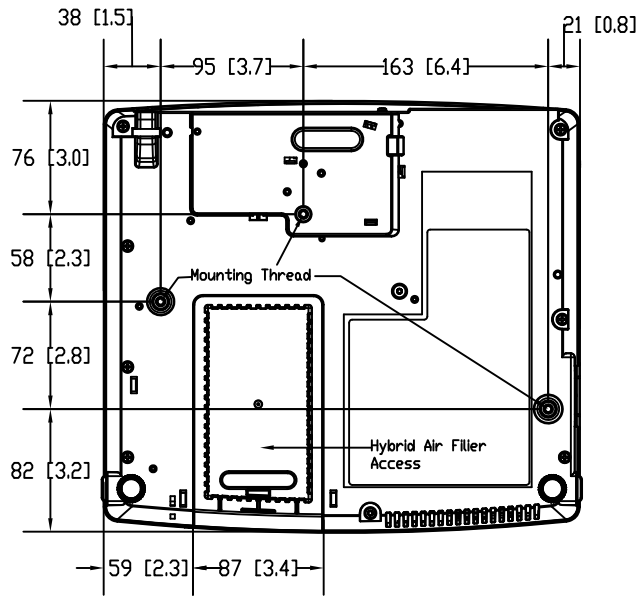

HITACHI CP-RX80 Series

CP-RX80 UNIT:mm[Inches]

Screen size(4:3 Diagonal) inch	image height(b) inch(cm)	Throw distance (a) inch(m)	
		Min	Max
30"	18"(46)	33"(0.8)	40"(1.0)
40"	24"(61)	45"(1.1)	54"(1.4)
50"	30"(76)	56"(1.4)	68"(1.7)
60"	36"(91)	68"(1.7)	82"(2.1)
70"	42"(107)	80"(2.0)	96"(2.4)
80"	48"(122)	91"(2.3)	110"(2.8)
90"	54"(137)	103"(2.6)	123"(3.1)
100"	60"(152)	114"(2.9)	137"(3.5)
120"	72"(183)	137"(3.5)	165"(4.2)
150"	90"(229)	172"(4.4)	207"(5.2)
200"	120"(305)	230"(5.8)	276"(7.0)
250"	150"(381)	287"(7.3)	345"(8.8)
300"	180"(457)	345"(8.8)	414"(10.5)