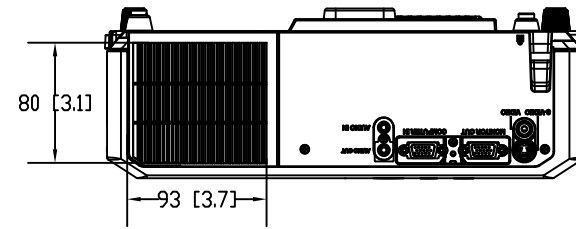

HITACHI CP-RX80 Series

CP-RX80 UNIT:mm[Inches]

Screen size(4:3 Diagonal) inch	image height(b) inch(cm)	Throw distance (a) inch(m)	
		Min	Max
30"	18"(46)	33"(0.8)	40"(1.0)
40"	24"(61)	45"(1.1)	54"(1.4)
50"	30"(76)	56"(1.4)	68"(1.7)
60"	36"(91)	68"(1.7)	82"(2.1)
70"	42"(107)	80"(2.0)	96"(2.4)
80"	48"(122)	91"(2.3)	110"(2.8)
90"	54"(137)	103"(2.6)	123"(3.1)
100"	60"(152)	114"(2.9)	137"(3.5)
120"	72"(183)	137"(3.5)	165"(4.2)
150"	90"(229)	172"(4.4)	207"(5.2)
200"	120"(305)	230"(5.8)	276"(7.0)
250"	150"(381)	287"(7.3)	345"(8.8)
300"	180"(457)	345"(8.8)	414"(10.5)