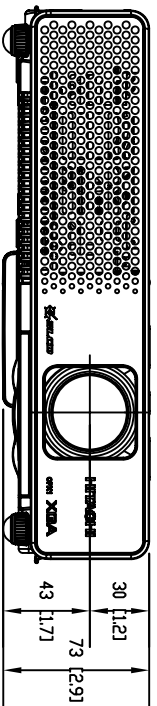

HITACHI CPX5 Series CPX5 UNIT [mm][Inches]

Screen size(4:3 Diagonal) Inch	Image height(b) Inch(cm)	Throw distance (a) Inch(cm)	
		Min	Max
30"	18"(46)	30"(0.8)	36"(0.9)
40"	24"(61)	40"(1.0)	48"(1.2)
50"	30"(76)	50"(1.3)	61"(1.5)
60"	36"(91)	61"(1.5)	73"(1.9)
70"	42"(107)	71"(1.8)	85"(2.2)
80"	48"(122)	81"(2.1)	97"(2.5)
90"	54"(137)	91"(2.3)	110"(2.8)
100"	60"(152)	102"(2.6)	122"(3.1)
120"	72"(183)	122"(3.1)	147"(3.7)
150"	90"(229)	153"(3.9)	183"(4.7)
200"	120"(305)	204"(5.2)	245"(6.2)
250"	150"(381)	255"(6.5)	306"(7.8)
300"	180"(457)	306"(7.8)	368"(9.3)