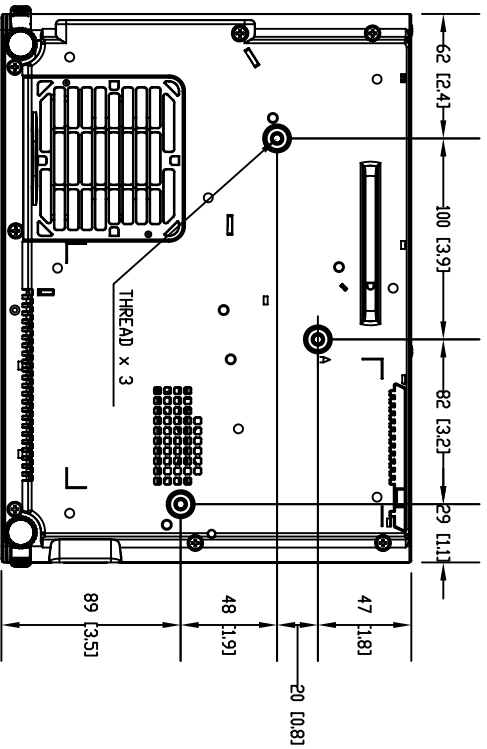

HITACHI CPX5 Series CPX5 UNIT [mm][Inches]

Screen size(4:3 Diagonal) Inch	Image height(b) Inch(cm)	Throw distance (a) Inch(cm)	
		Min	Max
30"	18"(46)	30"(0.8)	36"(0.9)
40"	24"(61)	40"(1.0)	48"(1.2)
50"	30"(76)	50"(1.3)	61"(1.5)
60"	36"(91)	61"(1.5)	73"(1.9)
70"	42"(107)	71"(1.8)	85"(2.2)
80"	48"(122)	81"(2.1)	97"(2.5)
90"	54"(137)	91"(2.3)	110"(2.8)
100"	60"(152)	102"(2.6)	122"(3.1)
120"	72"(183)	122"(3.1)	147"(3.7)
150"	90"(229)	153"(3.9)	183"(4.7)
200"	120"(305)	204"(5.2)	245"(6.2)
250"	150"(381)	255"(6.5)	306"(7.8)
300"	180"(457)	306"(7.8)	368"(9.3)