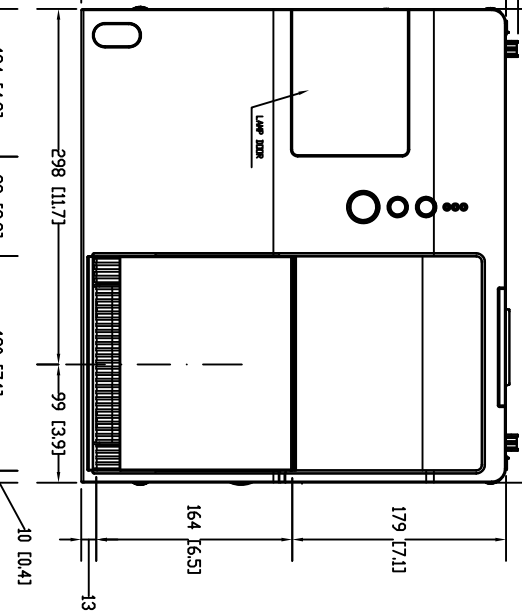

HITACHI ED-A100 Series

ED-A100 UNIT:mm[Inches]

Screen size(4:3 Diagonal) Inch	Image height(b) Inch(cm)	Throw distance (a) Inch(cm)	Vertical Offset (c) Inch(cm)
60"	36"(91)	3.6'(9.3)	11.2'(28.5)
65"	39"(99)	5.1'(13.0)	11.9'(30.3)
70"	42"(107)	6.6'(16.8)	12.7'(32.1)
75"	45"(114)	8.1'(20.6)	13.4'(34.0)
80"	48"(122)	9.6'(24.3)	14.1'(35.8)
85"	51"(130)	11.1'(28.1)	14.8'(37.6)
90"	54"(137)	12.5'(31.9)	15.5'(39.4)
95"	57"(145)	14.0'(35.6)	16.2'(41.2)
100"	60'(152)	15.5'(39.4)	17.0'(43.1)