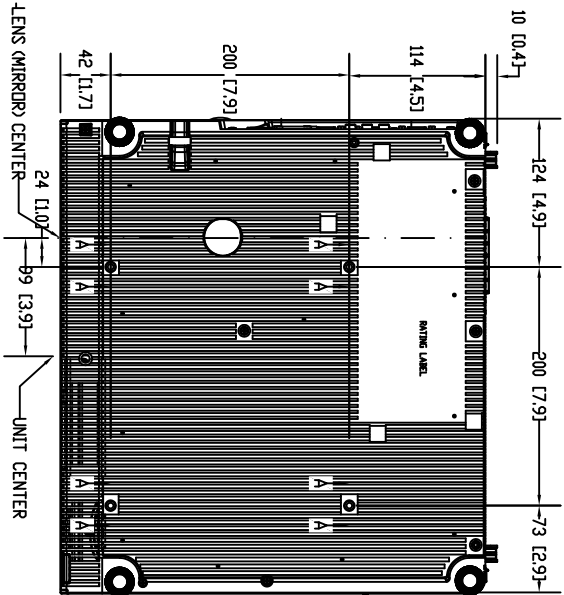

HITACHI ED-A100 Series

ED-A100 UNIT:mm[Inches]

Screen size(4:3 Diagonal) Inch	Image height(b) Inch(cm)	Throw distance (a) Inch(cm)	Vertical Offset (c) Inch(cm)
60"	36"(91)	3.6'(9.3)	11.2'(28.5)
65"	39"(99)	5.1'(13.0)	11.9'(30.3)
70"	42"(107)	6.6'(16.8)	12.7'(32.1)
75"	45"(114)	8.1'(20.6)	13.4'(34.0)
80"	48"(122)	9.6'(24.3)	14.1'(35.8)
85"	51"(130)	11.1'(28.1)	14.8'(37.6)
90"	54"(137)	12.5'(31.9)	15.5'(39.4)
95"	57"(145)	14.0'(35.6)	16.2'(41.2)
100"	60'(152)	15.5'(39.4)	17.0'(43.1)