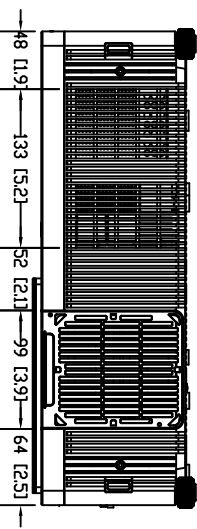

HITACHI ED-A100 Series

ED-A100 UNIT:mm[Inches]

Screen size(4:3 Diagonal) Inch	Image height(b) Inch(cm)	Throw distance (a) Inch(cm)	Vertical Offset (c) Inch(cm)
60"	36"(91)	3.6'(9.3)	11.2'(28.5)
65"	39"(99)	5.1'(13.0)	11.9'(30.3)
70"	42"(107)	6.6'(16.8)	12.7'(32.1)
75"	45"(114)	8.1'(20.6)	13.4'(34.0)
80"	48"(122)	9.6'(24.3)	14.1'(35.8)
85"	51"(130)	11.1'(28.1)	14.8'(37.6)
90"	54"(137)	12.5'(31.9)	15.5'(39.4)
95"	57"(145)	14.0'(35.6)	16.2'(41.2)
100"	60'(152)	15.5'(39.4)	17.0'(43.1)