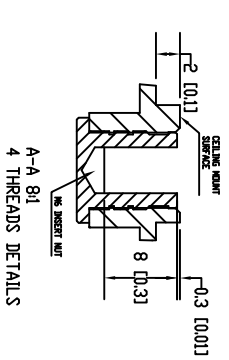

HITACHI ED-A100 Series

ED-A100 UNIT:mm[Inches]

Screen size(4:3 Diagonal) Inch	Image height(b) Inch(cm)	Throw distance (a) Inch(cm)	Vertical Offset (c) Inch(cm)
60"	36"(91)	3.6'(9.3)	11.2'(28.5)
65"	39"(99)	5.1'(13.0)	11.9'(30.3)
70"	42"(107)	6.6'(16.8)	12.7'(32.1)
75"	45"(114)	8.1'(20.6)	13.4'(34.0)
80"	48"(122)	9.6'(24.3)	14.1'(35.8)
85"	51"(130)	11.1'(28.1)	14.8'(37.6)
90"	54"(137)	12.5'(31.9)	15.5'(39.4)
95"	57"(145)	14.0'(35.6)	16.2'(41.2)
100"	60'(152)	15.5'(39.4)	17.0'(43.1)