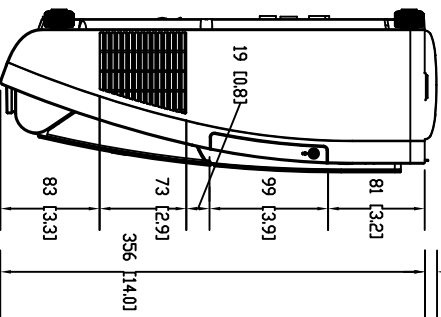

HITACHI ED-A100 Series

ED-A100 UNIT:mm[Inches]

Screen size(4:3 Diagonal) Inch	Image height(b) Inch(cm)	Throw distance (a) Inch(cm)	Vertical Offset (c) Inch(cm)
60"	36"(91)	3.6'(9.3)	11.2'(28.5)
65"	39"(99)	5.1'(13.0)	11.9'(30.3)
70"	42"(107)	6.6'(16.8)	12.7'(32.1)
75"	45"(114)	8.1'(20.6)	13.4'(34.0)
80"	48"(122)	9.6'(24.3)	14.1'(35.8)
85"	51"(130)	11.1'(28.1)	14.8'(37.6)
90"	54"(137)	12.5'(31.9)	15.5'(39.4)
95"	57"(145)	14.0'(35.6)	16.2'(41.2)
100"	60'(152)	15.5'(39.4)	17.0'(43.1)