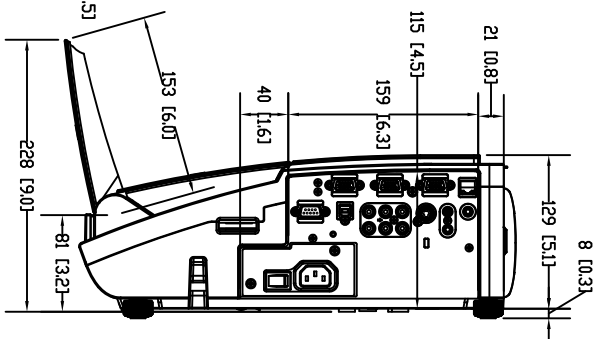

HITACHI ED-A100 Series

ED-A100 UNIT:mm[Inches]

Screen size(4:3 Diagonal) Inch	Image height(b) Inch(cm)	Throw distance (a) Inch(cm)	Vertical Offset (c) Inch(cm)
60"	36"(91)	3.6'(9.3)	11.2'(28.5)
65"	39"(99)	5.1'(13.0)	11.9'(30.3)
70"	42"(107)	6.6'(16.8)	12.7'(32.1)
75"	45"(114)	8.1'(20.6)	13.4'(34.0)
80"	48"(122)	9.6'(24.3)	14.1'(35.8)
85"	51"(130)	11.1'(28.1)	14.8'(37.6)
90"	54"(137)	12.5'(31.9)	15.5'(39.4)
95"	57"(145)	14.0'(35.6)	16.2'(41.2)
100"	60'(152)	15.5'(39.4)	17.0'(43.1)